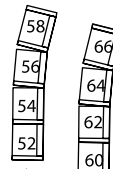

STAGE

face

375 places

Plan
des Fauteuils
à l'Orchestre

639 fauteuils / 639 seats

- Strapontin (91 places) / Folding seat (91 seats)
- Place à visibilité réduite (10 places) / Reduced visibility (10 seats)
- Empiètement de la régie (42 places) / Stage control area (42 seats)
- Chaise (10 places) / Chair (10 seats)

COTÉ JARDIN
59 places

A

B

COTÉ COUR
59 places

A

B

Stage

(Vide sur Foyer)

face

77 places

A

B

C

D

Places Médecin /
Medical care reserved seats

*Plan
des Fauteuils
au 1er Balcon*

A

B

C

D

195 fauteuils / 195 seats

COTÉ JARDIN
31 places

COTÉ COUR
31 places

*Plan
des Fauteuils
au 2ème Balcon*