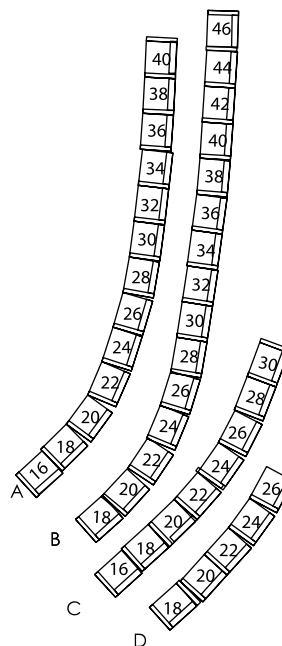

STAGE

face

375 places

Plan
des Fauteuils
à l'Orchestre

639 fauteuils / 639 seats

- Strapontin (91 places) / Folding seat (91 seats)
- Place à visibilité réduite (10 places) / Reduced visibility (10 seats)
- Empiètement de la régie (42 places) / Stage control area (42 seats)
- Chaise (10 places) / Chair (10 seats)

COTÉ JARDIN
59 places

A

B

COTÉ COUR
59 places

A

B

Stage

(Vide sur Foyer)

face

77 places

A

B

C

D

Places Médecin /
Medical care reserved seats

*Plan
des Fauteuils
au 1er Balcon*

A

B

C

D

195 fauteuils / 195 seats

COTÉ JARDIN
31 places

COTÉ COUR
31 places

*Plan
des Fauteuils
au 2ème Balcon*