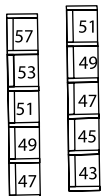

STAGE

face

375 places

Plan
des Fauteuils
à l'Orchestre

639 fauteuils / 639 seats

- Strapontin (91 places) / Folding seat (91 seats)
- Place à visibilité réduite (10 places) / Reduced visibility (10 seats)
- Empiètement de la régie (42 places) / Stage control area (42 seats)
- Chaise (10 places) / Chair (10 seats)

COTÉ JARDIN
59 places

A

B

COTÉ COUR
59 places

A

B

Stage

(Vide sur Foyer)

face

77 places

A

B

C

D

Places Médecin /
Medical care reserved seats

*Plan
des Fauteuils
au 1er Balcon*

A

B

C

D

195 fauteuils / 195 seats

COTÉ JARDIN
31 places

COTÉ COUR
31 places

*Plan
des Fauteuils
au 2ème Balcon*