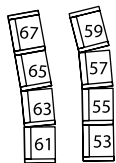

STAGE

face

375 places

Plan
des Fauteuils
à l'Orchestre

639 fauteuils / 639 seats

- Strapontin (91 places) / Folding seat (91 seats)
- Place à visibilité réduite (10 places) / Reduced visibility (10 seats)
- Empiètement de la régie (42 places) / Stage control area (42 seats)
- Chaise (10 places) / Chair (10 seats)

COTÉ JARDIN
59 places

A

B

COTÉ COUR
59 places

A

B

Stage

(Vide sur Foyer)

face

77 places

A

B

C

D

Places Médecin /
Medical care reserved seats

*Plan
des Fauteuils
au 1er Balcon*

A

B

C

D

195 fauteuils / 195 seats

COTÉ JARDIN
31 places

COTÉ COUR
31 places

*Plan
des Fauteuils
au 2ème Balcon*