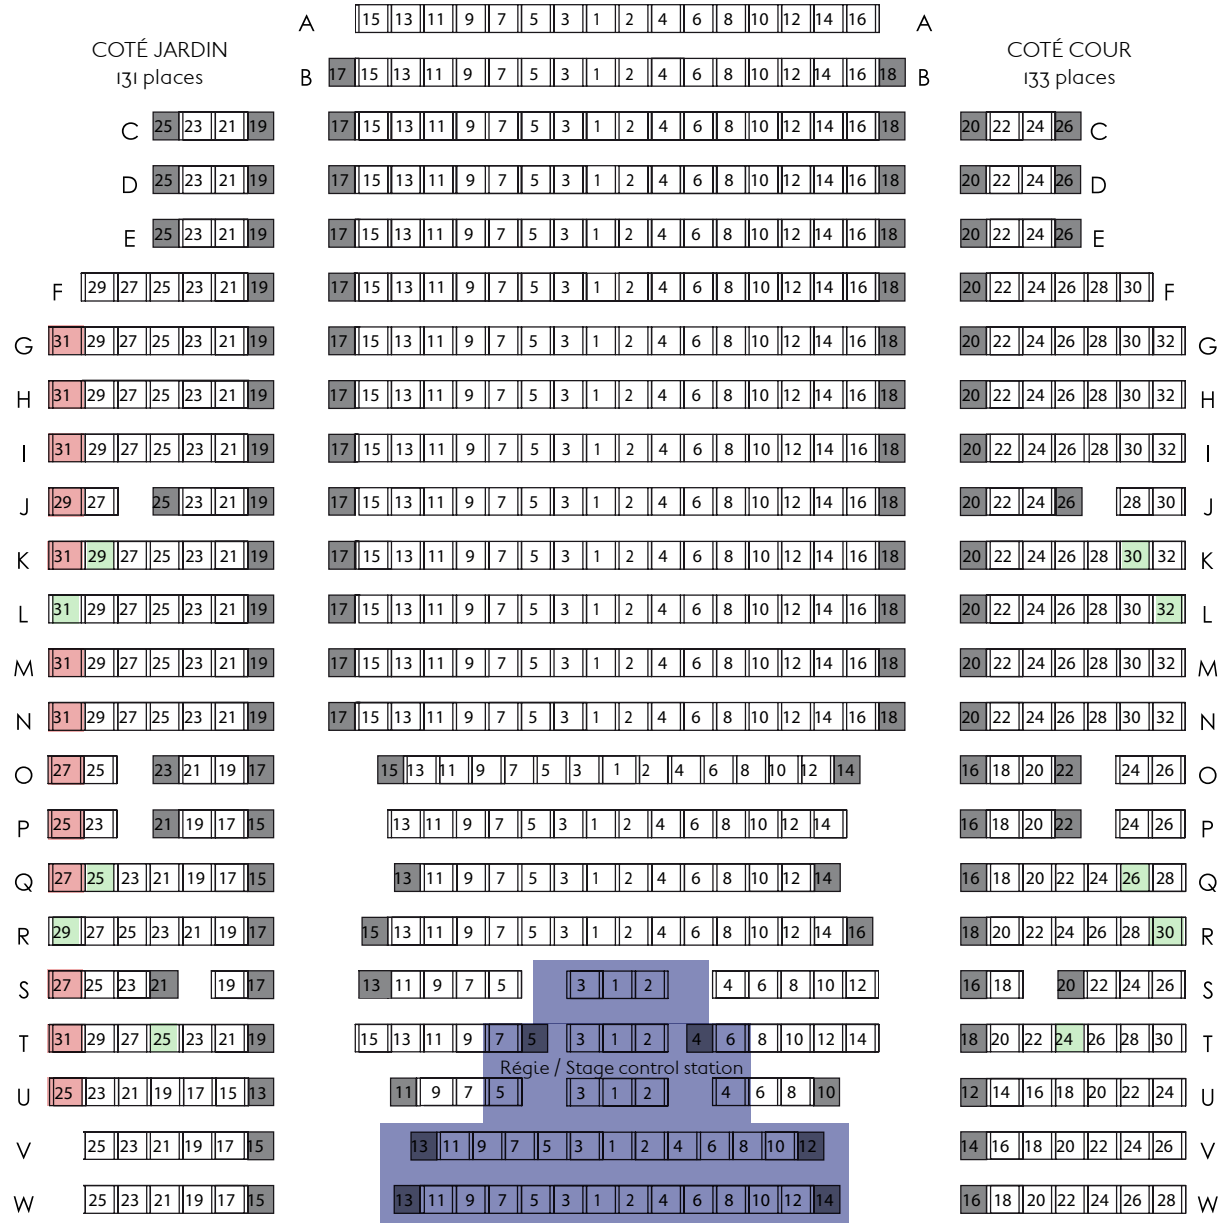

STAGE

face

375 places

Plan
des Fauteuils
à l'Orchestre

639 fauteuils / 639 seats

- Strapontin (91 places) / Folding seat (91 seats)
- Place à visibilité réduite (10 places) / Reduced visibility (10 seats)
- Empiètement de la régie (42 places) / Stage control area (42 seats)
- Chaise (10 places) / Chair (10 seats)

COTÉ JARDIN
59 places

A

B

COTÉ COUR
59 places

A

B

Stage

(Vide sur Foyer)

face

77 places

A

B

C

D

Places Médecin /
Medical care reserved seats

*Plan
des Fauteuils
au 1er Balcon*

Stage

(Vide sur Foyer)

FACE
200 places