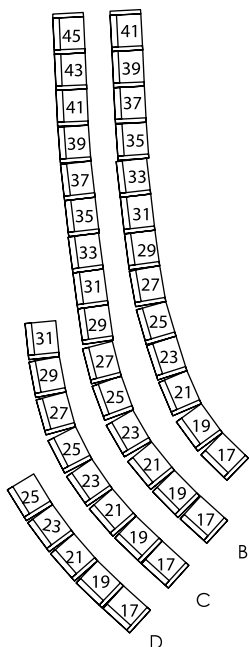

STAGE

face

375 places

Plan
des Fauteuils
à l'Orchestre

639 fauteuils / 639 seats

- Strapontin (91 places) / Folding seat (91 seats)
- Place à visibilité réduite (10 places) / Reduced visibility (10 seats)
- Empiètement de la régie (42 places) / Stage control area (42 seats)
- Chaise (10 places) / Chair (10 seats)

COTÉ JARDIN
59 places

A

B

COTÉ COUR
59 places

A

B

Stage

(Vide sur Foyer)

face

77 places

A

B

C

D

Places Médecin /
Medical care reserved seats

*Plan
des Fauteuils
au 1er Balcon*

A

B

C

D

195 fauteuils / 195 seats

COTÉ JARDIN
31 places

COTÉ COUR
31 places

*Plan
des Fauteuils
au 2ème Balcon*