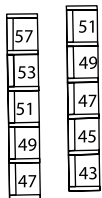

STAGE

face  
376 places

Plan  
des Fauteuils  
à l'Orchestre

642 fauteuils / 640 seats

- Strapontin / Folding seat
- Place à visibilité réduite / Reduced visibility seat
- Empiètement de la régie (42 places) / Stage control area (42 seats)
- Chaises / Chair

COTÉ JARDIN  
59 places

A

B

COTÉ COUR  
59 places

A

B

Stage

(Vide sur Foyer)

face

77 places

A

B

C

D

E

Places Médecin /  
Medical care reserved seats

*Plan  
des Fauteuils  
au 1er Balcon*

A

B

C

D

195 fauteuils / 195 seats

COTÉ JARDIN  
31 places

COTÉ COUR  
31 places