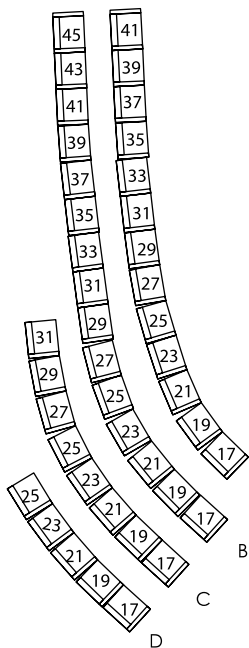

STAGE

face  
376 places

Plan  
des Fauteuils  
à l'Orchestre

642 fauteuils / 640 seats

- Strapontin / Folding seat
- Place à visibilité réduite / Reduced visibility seat
- Empiètement de la régie (42 places) / Stage control area (42 seats)
- Chaises / Chair

COTÉ JARDIN  
59 places

A

B

COTÉ COUR  
59 places

A

B

Stage

(Vide sur Foyer)

face

77 places

A

B

C

D

E

Places Médecin /  
Medical care reserved seats

*Plan  
des Fauteuils  
au 1er Balcon*

A

B

C

D

195 fauteuils / 195 seats

COTÉ JARDIN  
31 places

COTÉ COUR  
31 places