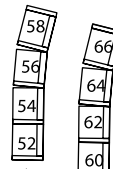

STAGE

face  
376 places

Plan  
des Fauteuils  
à l'Orchestre

642 fauteuils / 640 seats

- Strapontin / Folding seat
- Place à visibilité réduite / Reduced visibility seat
- Empiètement de la régie (42 places) / Stage control area (42 seats)
- Chaises / Chair

COTÉ JARDIN  
59 places

A

B

COTÉ COUR  
59 places

A

B

Stage

(Vide sur Foyer)

face

77 places

A

B

C

D

E

Places Médecin /  
Medical care reserved seats

*Plan  
des Fauteuils  
au 1er Balcon*

A

B

C

D

195 fauteuils / 195 seats

COTÉ JARDIN  
31 places

COTÉ COUR  
31 places