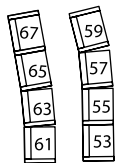

STAGE

face  
376 places

Plan  
des Fauteuils  
à l'Orchestre

642 fauteuils / 640 seats

- Strapontin / Folding seat
- Place à visibilité réduite / Reduced visibility seat
- Empiètement de la régie (42 places) / Stage control area (42 seats)
- Chaises / Chair

COTÉ JARDIN  
59 places

A

B

COTÉ COUR  
59 places

A

B

Stage

(Vide sur Foyer)

face

77 places

A

B

C

D

E

Places Médecin /  
Medical care reserved seats

*Plan  
des Fauteuils  
au 1er Balcon*

A

B

C

D

195 fauteuils / 195 seats

COTÉ JARDIN  
31 places

COTÉ COUR  
31 places