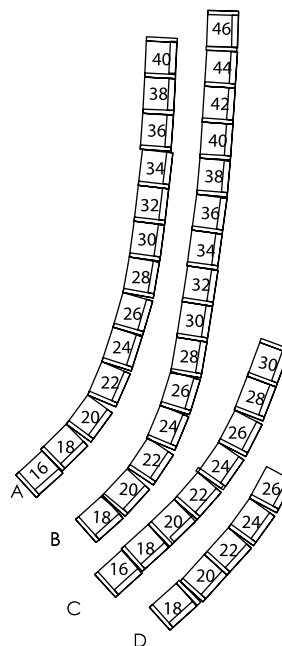

STAGE

face  
376 places

Plan  
des Fauteuils  
à l'Orchestre

642 fauteuils / 640 seats

- Strapontin / Folding seat
- Place à visibilité réduite / Reduced visibility seat
- Empiètement de la régie (42 places) / Stage control area (42 seats)
- Chaises / Chair

COTÉ JARDIN  
59 places

A

B

COTÉ COUR  
59 places

A

B

Stage

(Vide sur Foyer)

face

77 places

A

B

C

D

E

Places Médecin /  
Medical care reserved seats

*Plan  
des Fauteuils  
au 1er Balcon*

A

B

C

D

195 fauteuils / 195 seats

COTÉ JARDIN  
31 places

COTÉ COUR  
31 places