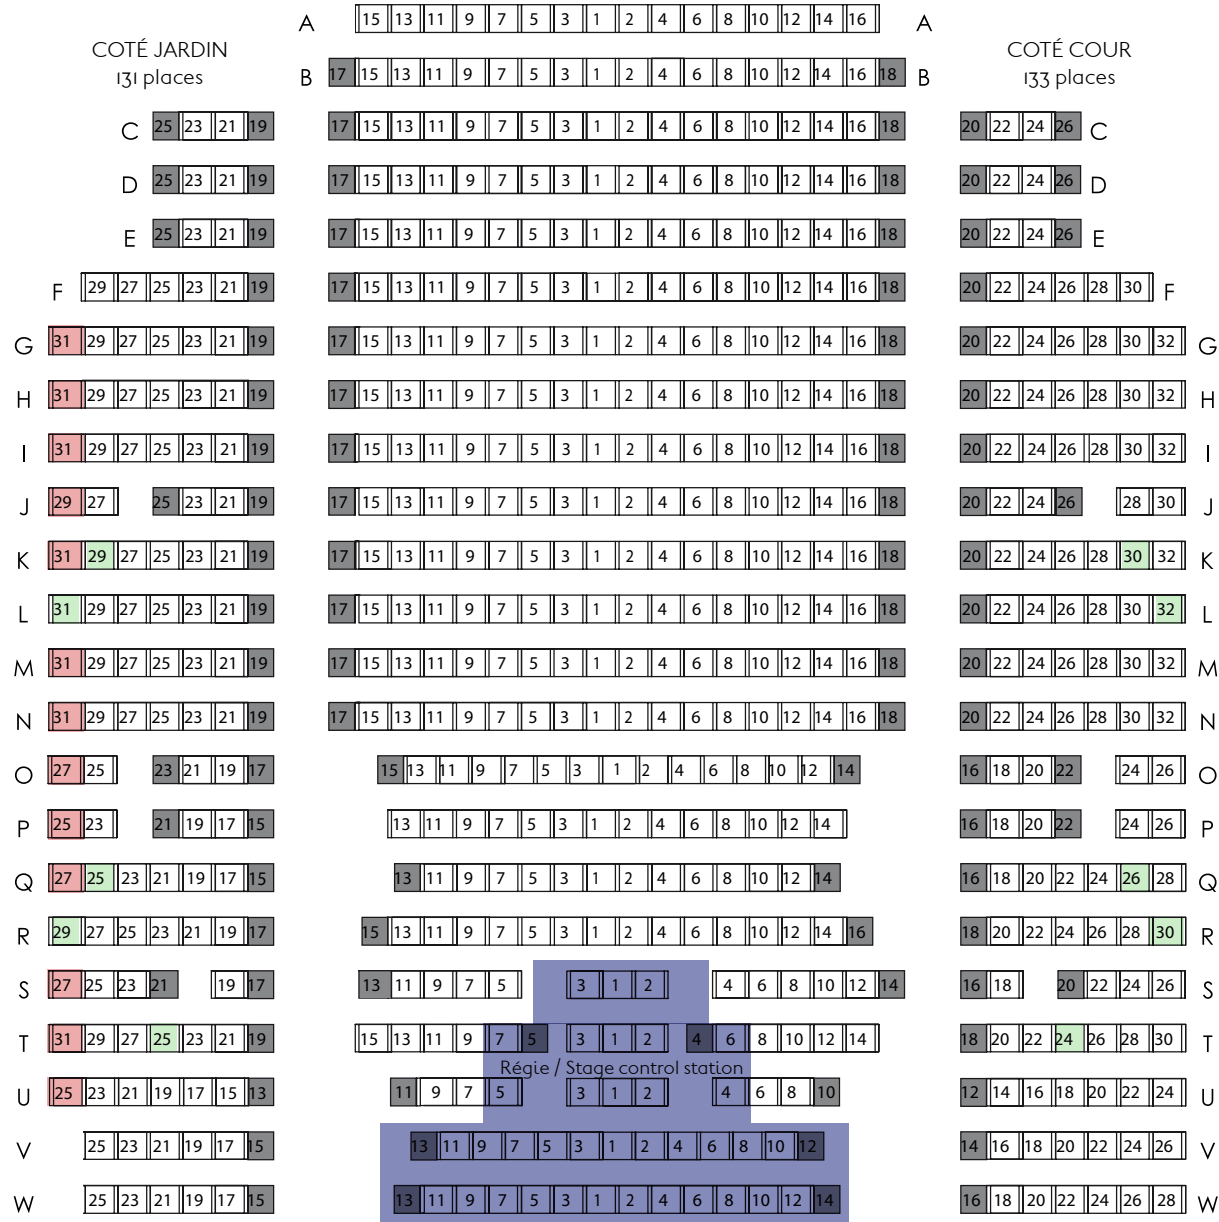

STAGE

face  
376 places

Plan  
des Fauteuils  
à l'Orchestre

642 fauteuils / 640 seats

- Strapontin / Folding seat
- Place à visibilité réduite / Reduced visibility seat
- Empiètement de la régie (42 places) / Stage control area (42 seats)
- Chaises / Chair

COTÉ JARDIN  
59 places

A

B

COTÉ COUR  
59 places

A

B

Stage

(Vide sur Foyer)

face

77 places

A

B

C

D

E

Places Médecin /  
Medical care reserved seats

*Plan  
des Fauteuils  
au 1er Balcon*

A

B

C

D

195 fauteuils / 195 seats

COTÉ JARDIN  
31 places

COTÉ COUR  
31 places