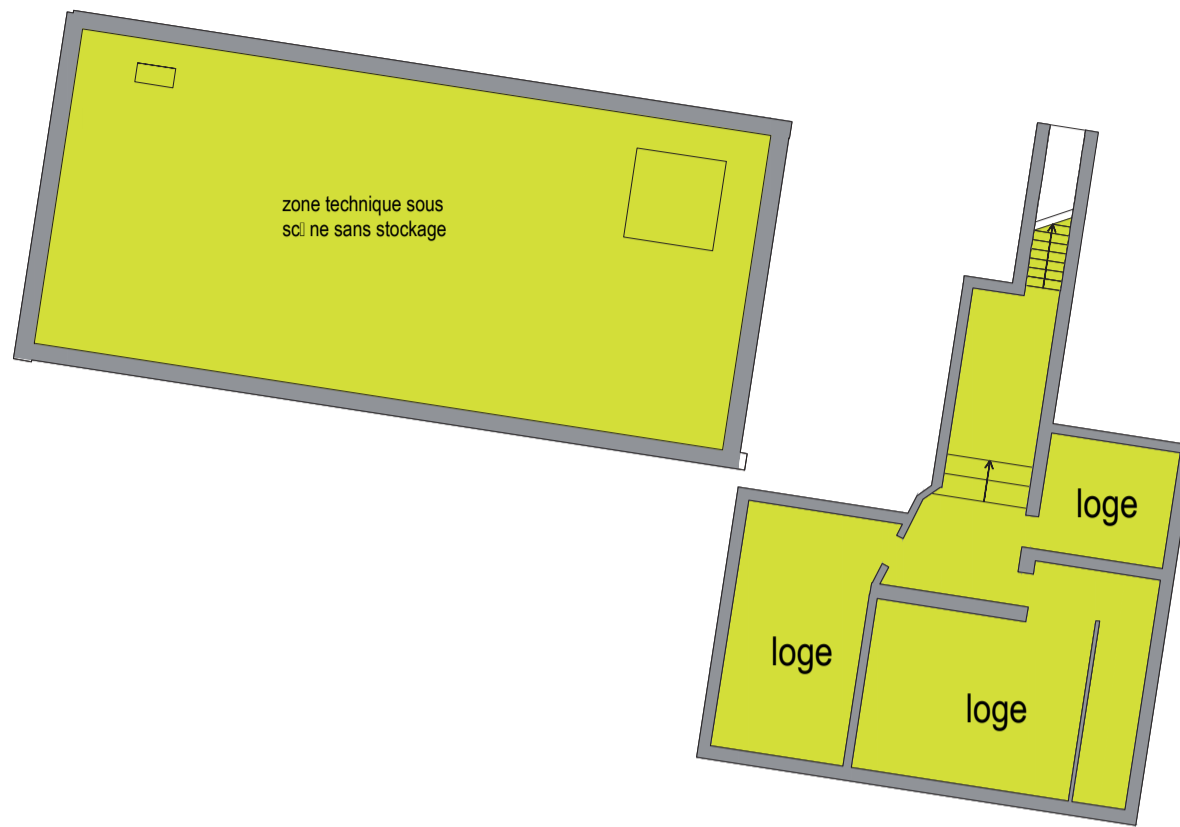

PLAN D'EVACUATION

Boulevard de Rochechouart

Le
TRIANON
80 Bd Rochechouart
75018 - Paris

Zones accessibles au public	Locaux techniques	Zones au dehors du Trianon (tiers)
Zones réservés au personnel	Zones d'habitation	vide