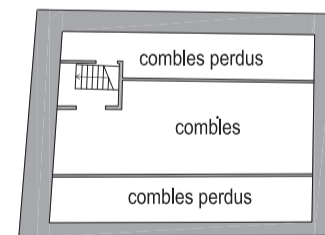

PLAN D'EVACUATION

Boulevard de Rochechouart

Le
TRIANON
80 Bd Rochechouart
75018 - Paris

- | | | | | |
|---------|----------------|---------------------|--------------------|--|
| ECS | Remise Lumière | Flash | Sirene | Coffret de relayage ouvrant de désenfumage |
| Rep UGA | Coupure sono | Liason téléphonique | Declancheur manuel | Ouvrant de désenfumage |
| | | | | détecteur de fumée |

PLAN D'EVACUATION

Le
TRIANON
 80 Bd Rochechouart
 75018 - Paris

ECS	Remise Lumière	Flash	Sirene	Coffret de relayage ouvrant de désenfumage
Rep UGA	Coupure sono	Liaison téléphonique	Declancheur manuel	Ouvrant de désenfumage
				détecteur de fumée