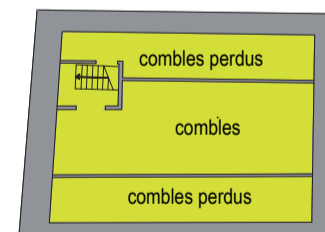

PLAN D'EVACUATION

Boulevard de Rochechouart

Le
TRIANON
80 Bd Rochechouart
75018 - Paris

- | | | |
|---|--|--|
|  Zones accessibles au public |  Locaux techniques |  Zones au dehors du Trianon (tiers) |
|  Zones réservés au personnel |  Zones d'habitation |  vide |

PLAN D'EVACUATION

Le
TRIANON
80 Bd Rochechouart
75018 - Paris

- | | | |
|---|--|--|
|  Zones accessibles au public |  Locaux techniques |  Zones au dehors du Trianon (tiers) |
|  Zones réservés au personnel |  Zones d'habitation |  vide |