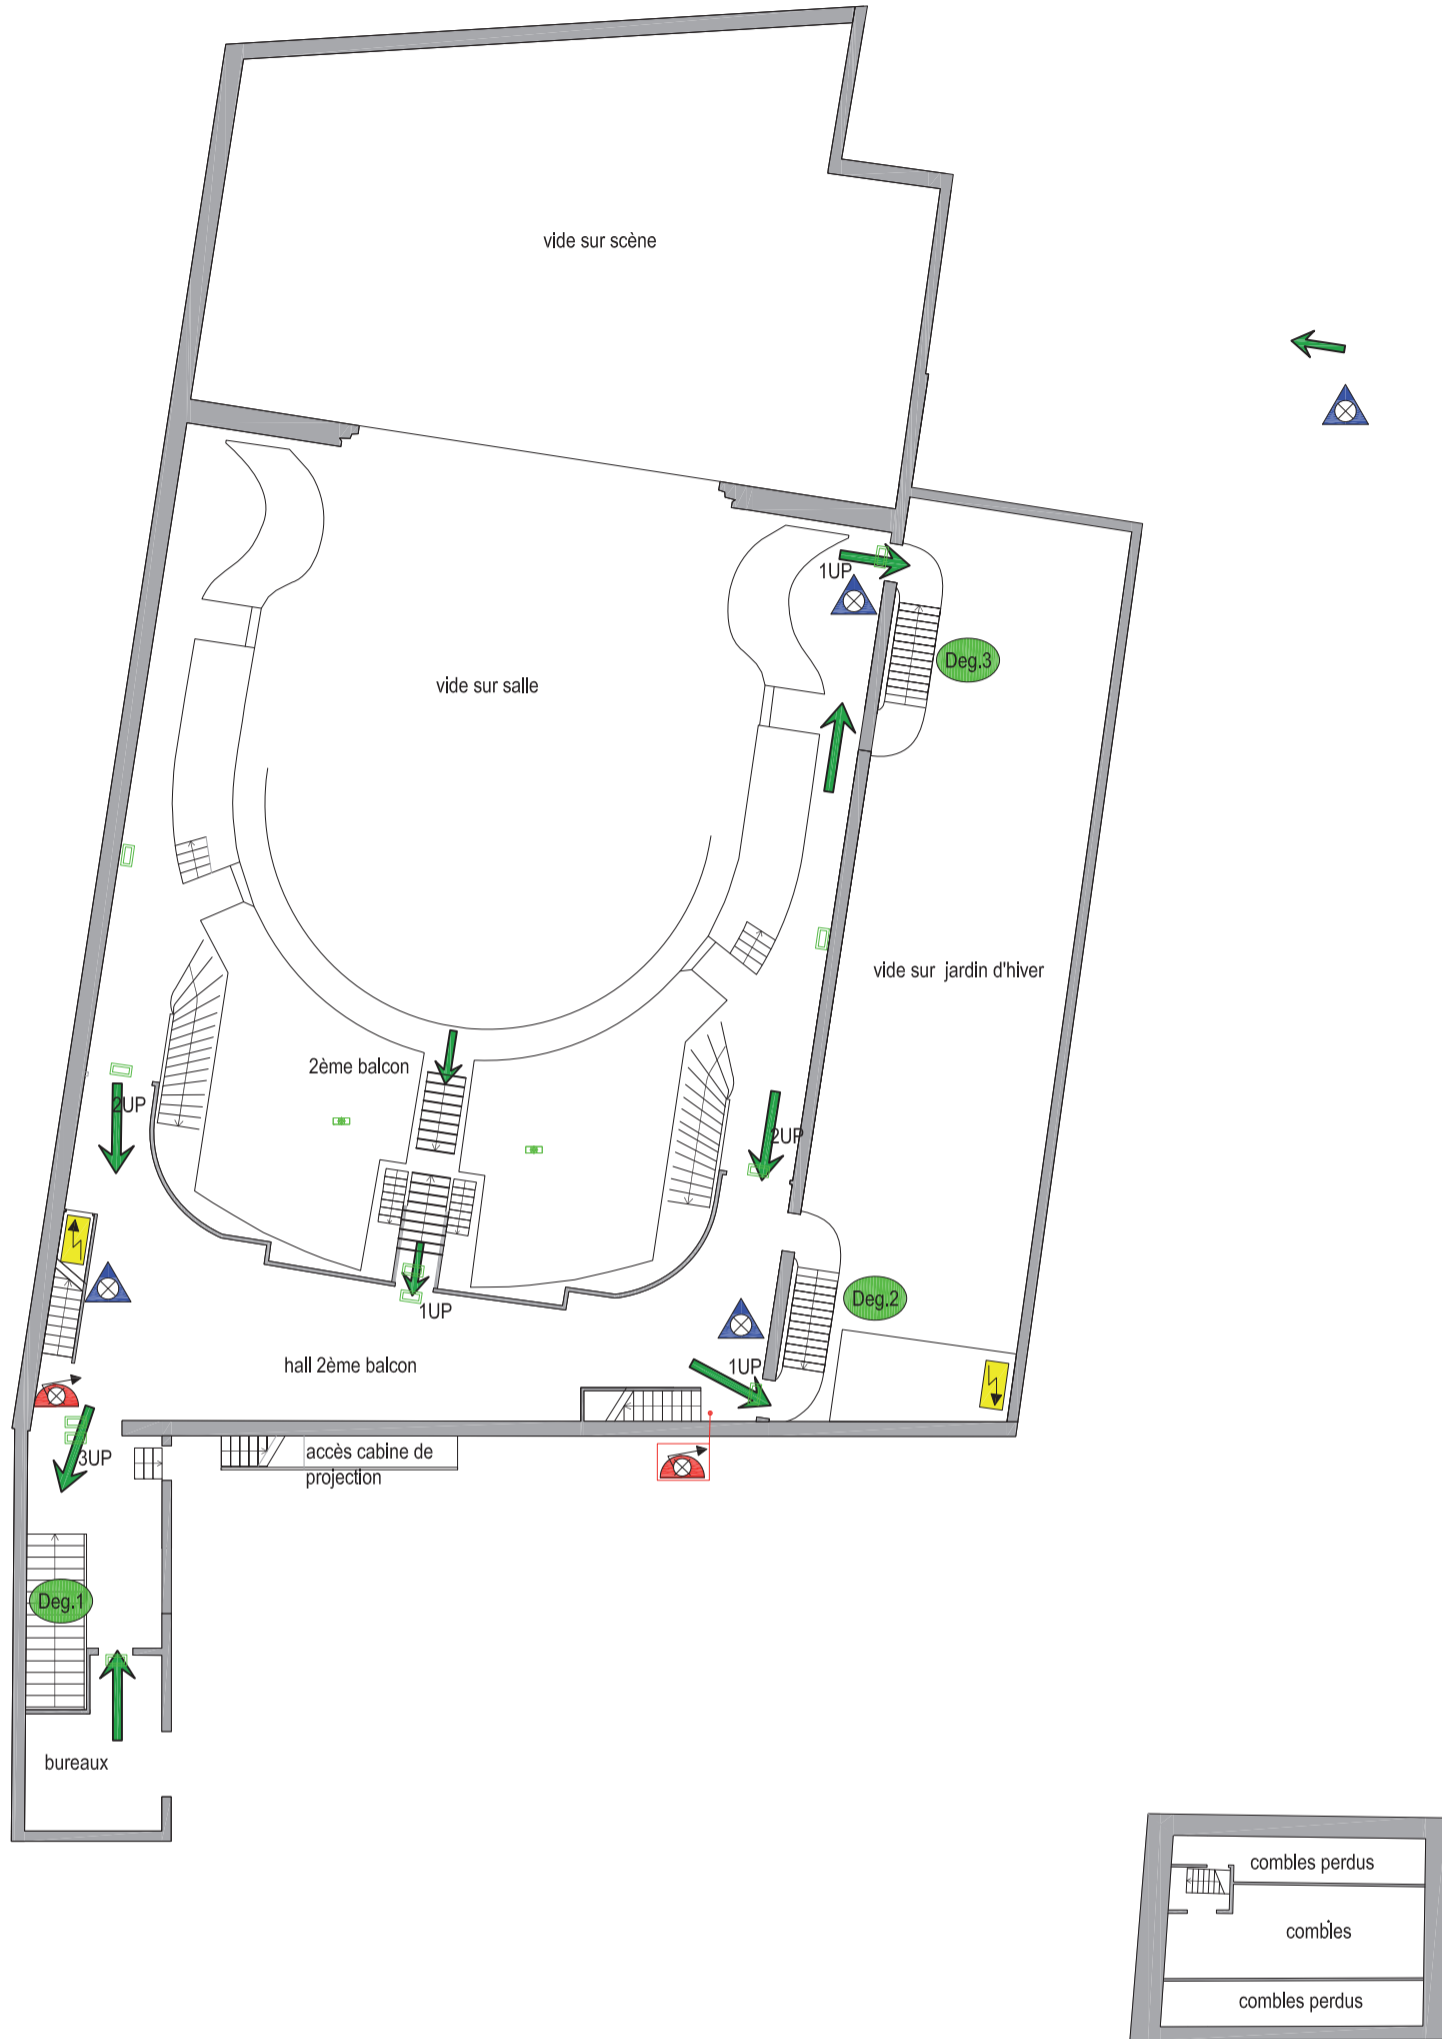

PLAN D'EVACUATION

Le
TRIANON
 80 Bd Rochechouart
 75018 - Paris

- | | | | |
|---|--|---|---|
|  bloc de secours |  extincteur à eau |  extincteur CO2 |  éclairage de sécurité |
|  Robinet incendie armé |  armoire électrique |  extincteur à poudre |  évacuation |

PLAN D'EVACUATION

Le
TRIANON
80 Bd Rochechouart
75018 - Paris

PLAN D'EVACUATION

Le
TRIANON
80 Bd Rochechouart
75018 - Paris

- | | | | |
|---|--|---|---|
|  bloc de secours |  extincteur à eau |  extincteur CO2 |  éclairage de sécurité |
|  Robinet incendie armé |  armoire électrique |  extincteur à poudre |  évacuation |