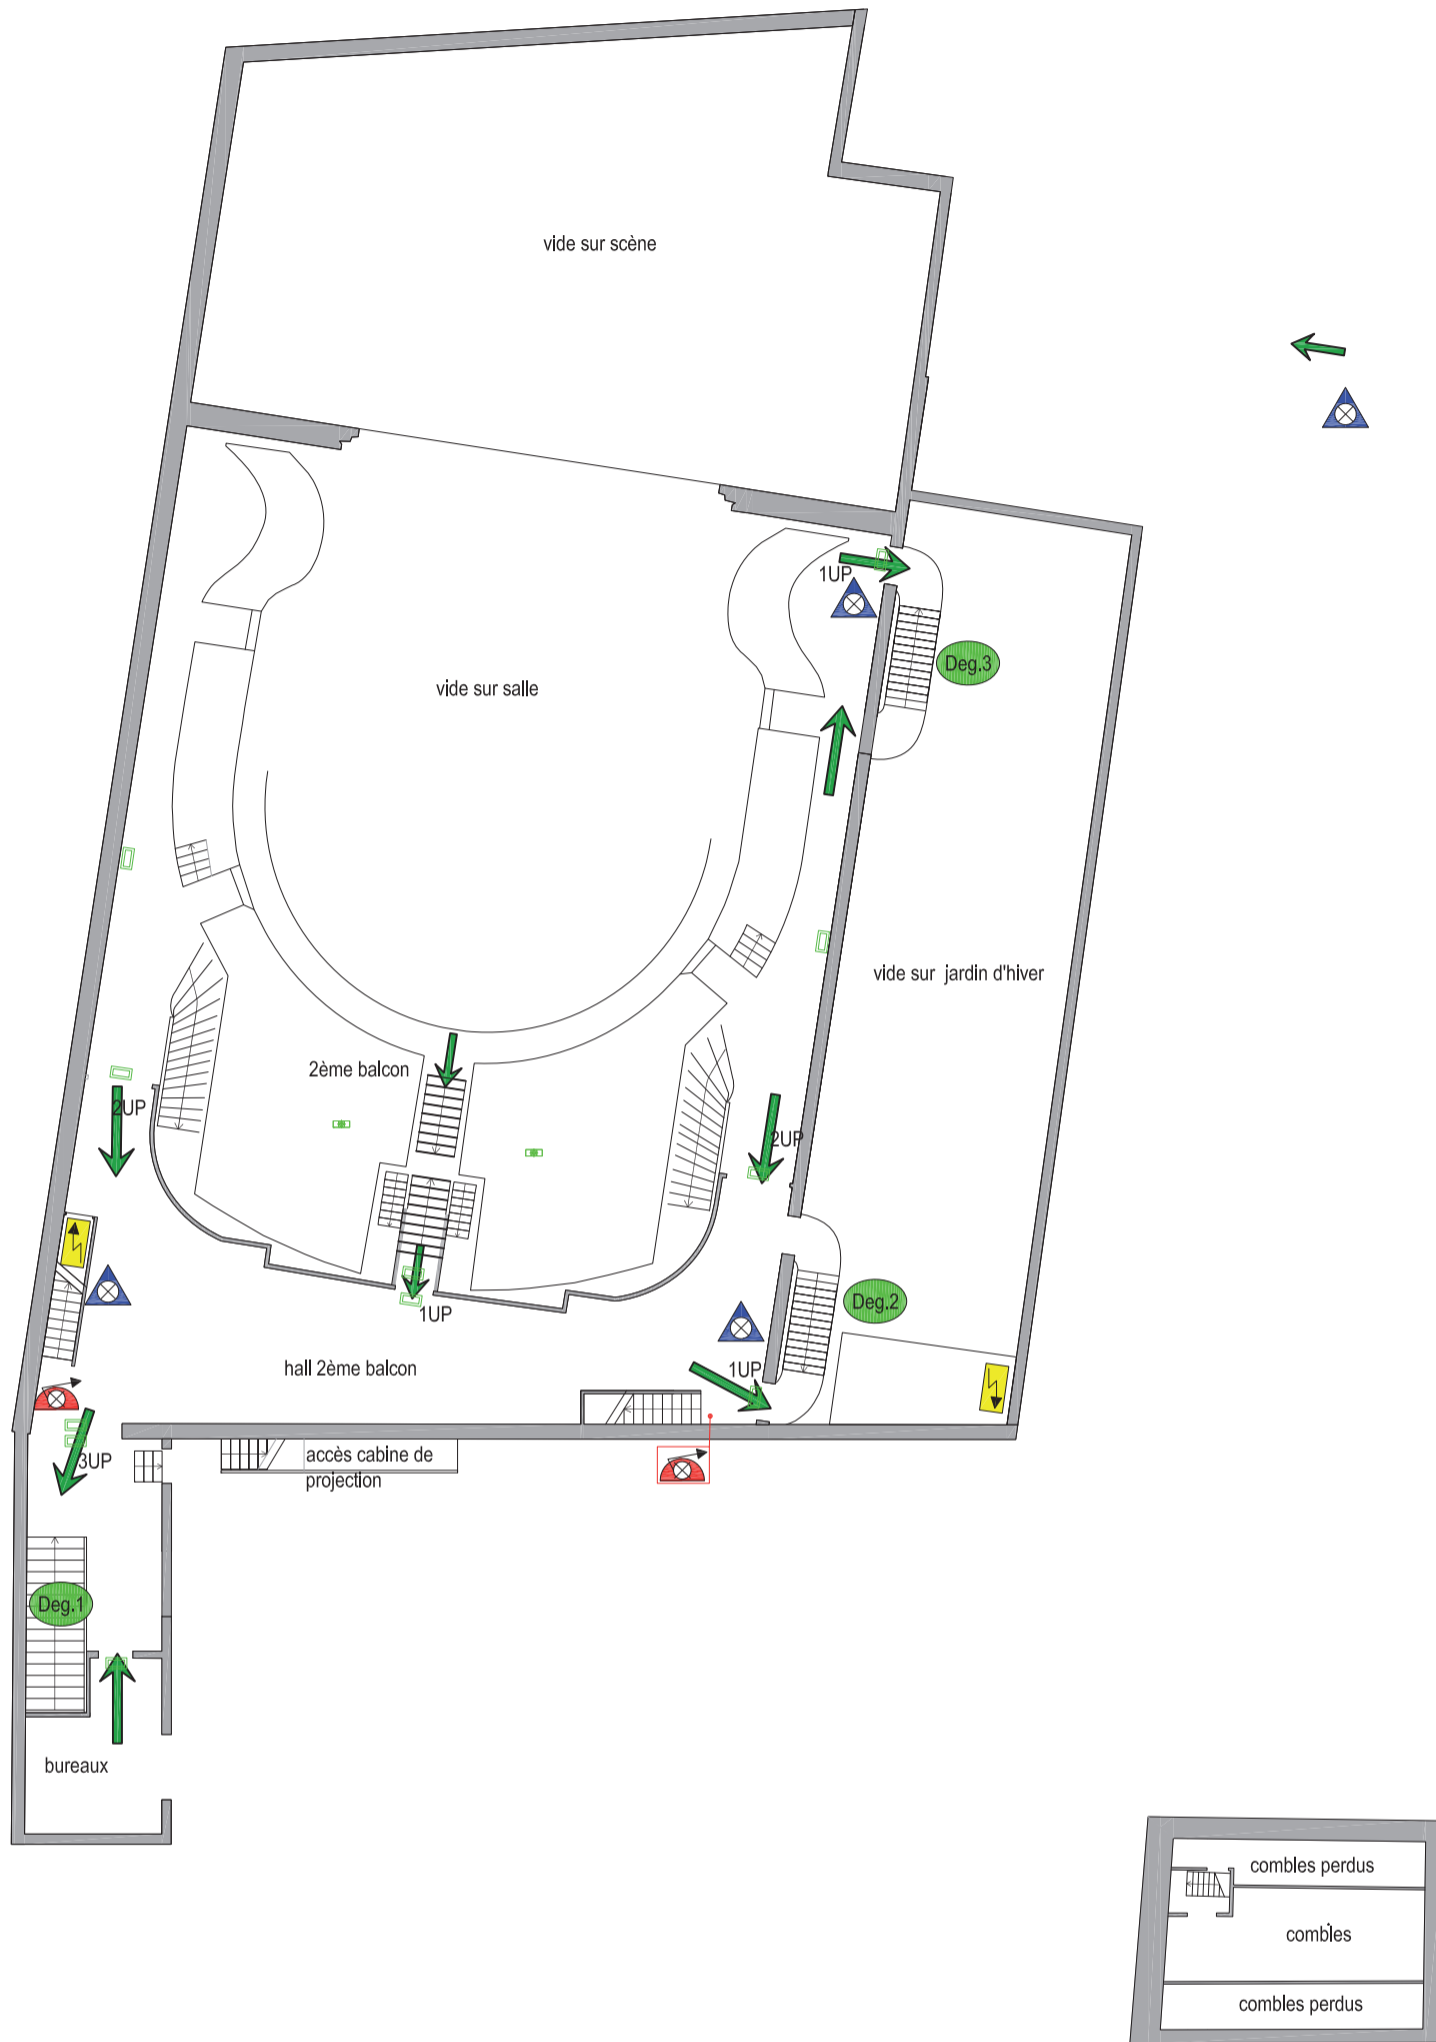

PLAN D'EVACUATION

Le
TRIANON
80 Bd Rochechouart
75018 - Paris

bloc de secours	extincteur à eau	extincteur CO2	éclairage de sécurité
Robinet incendie armé	armoire électrique	extincteur à poudre	évacuation