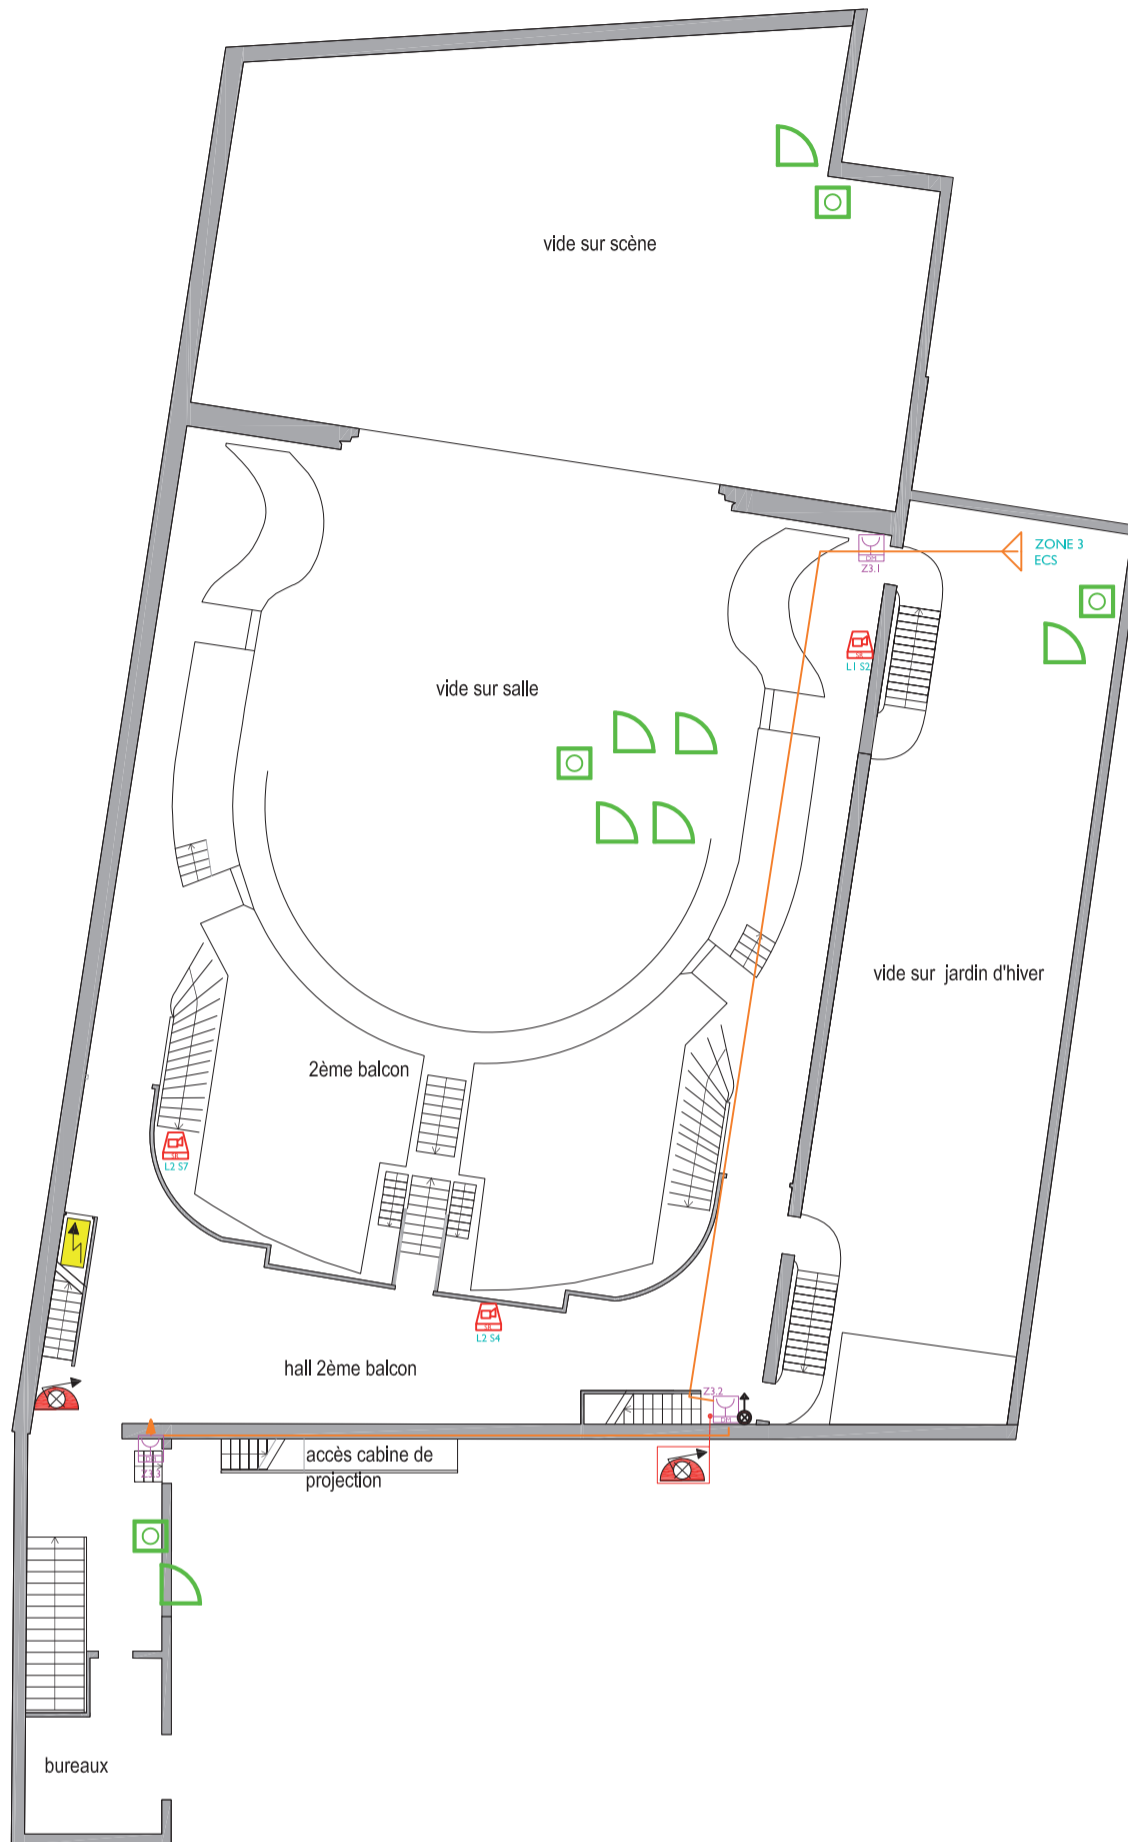

PLAN D'EVACUATION

Le
TRIANON
80 Bd Rochechouart
75018 - Paris

ECS	Remise Lumière	Flash	Sirene	Coffret de relayage ouvrant de désenfumage
Rep UGA	Coupure sono	Liaison téléphonique	Declancheur manuel	Ouvrant de désenfumage
				détecteur de fumée