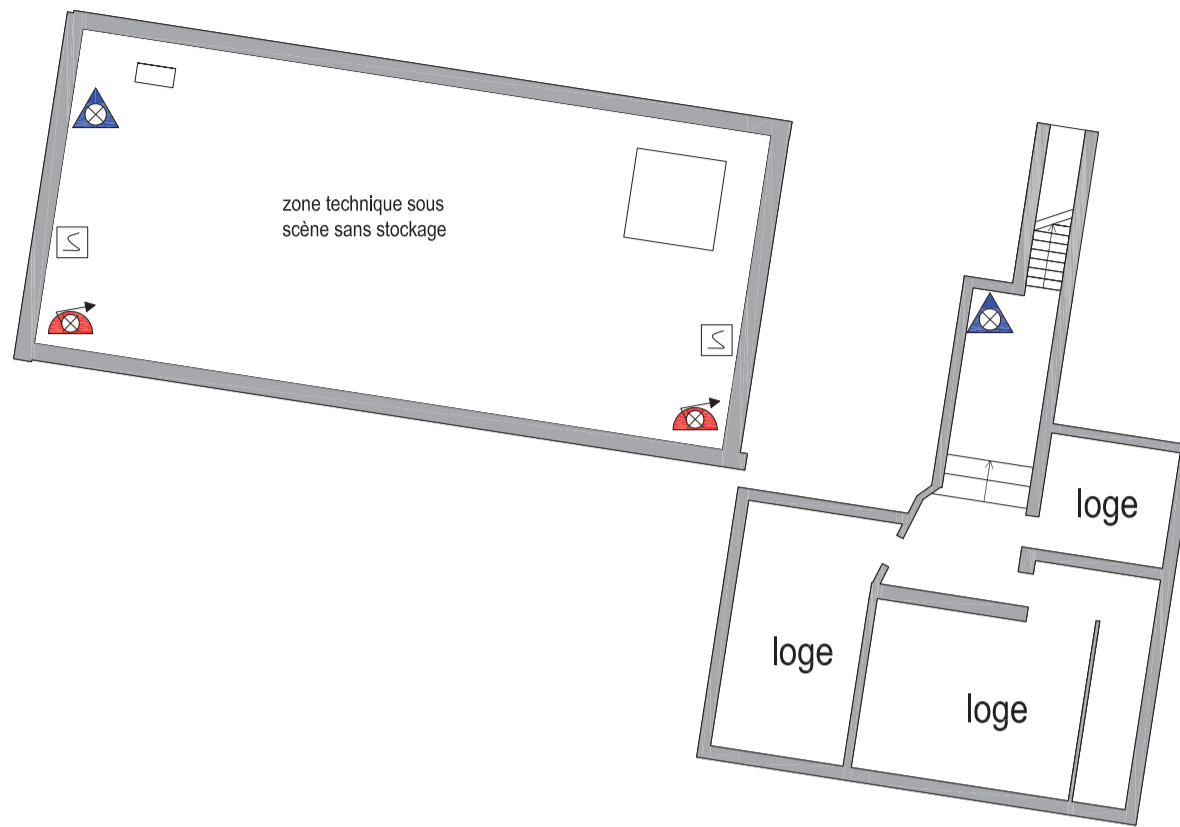

PLAN D'EVACUATION

Le
TRIANON
80 Bd Rochechouart
75018 - Paris

- | | | |
|---|--|--|
|  Zones accessibles au public |  Locaux techniques |  Zones au dehors du Trianon (tiers) |
|  Zones réservés au personnel |  Zones d'habitation |  vide |

PLAN D'EVACUATION

Le
TRIANON
80 Bd Rochechouart
75018 - Paris

PLAN D'EVACUATION

Le
TRIANON
 80 Bd Rochechouart
 75018 - Paris

 bloc de secours	 extincteur à eau	 extincteur CO2	 éclairage de sécurité
 Robinet incendie armé	 armoire électrique	 extincteur à poudre	 évacuation

PLAN D'EVACUATION

Le
TRIANON
80 Bd Rochechouart
75018 - Paris

- | | | | |
|---|--|---|---|
|  bloc de secours |  extincteur à eau |  extincteur CO2 |  éclairage de sécurité |
|  Robinet incendie armé |  armoire électrique |  extincteur à poudre |  évacuation |