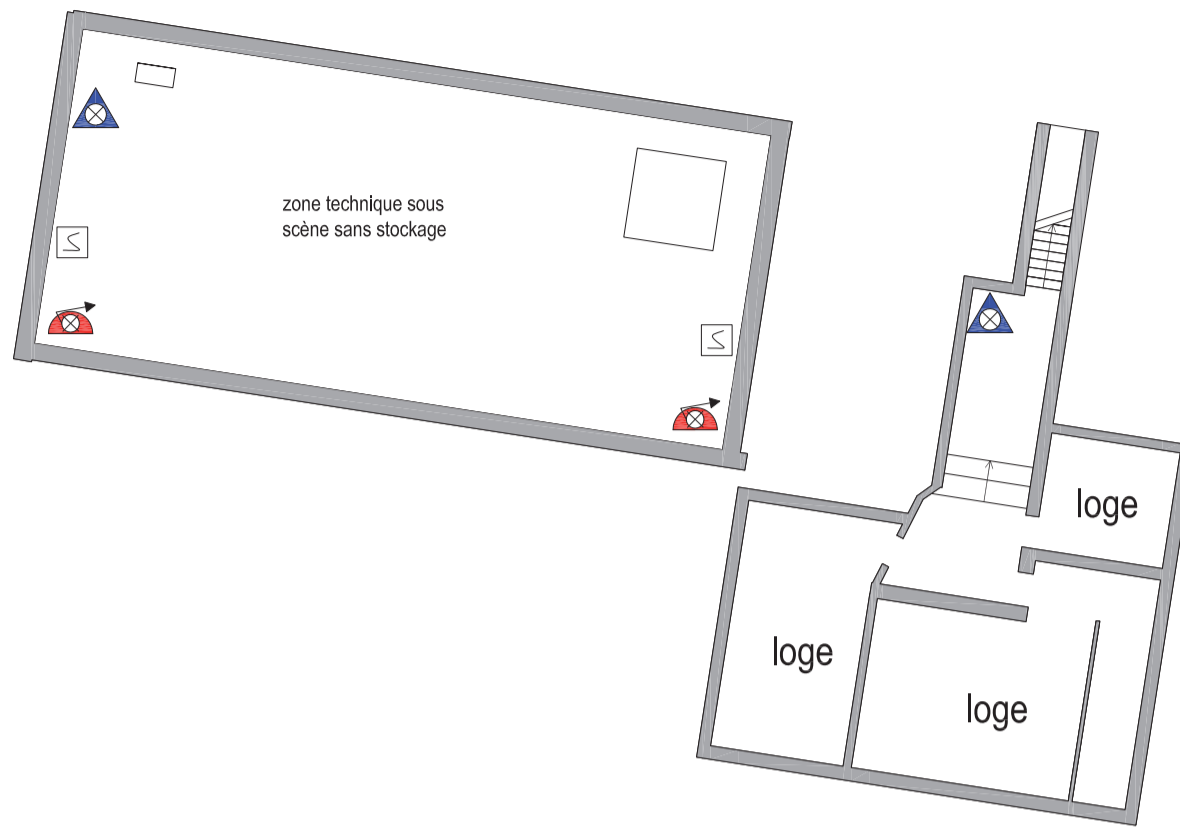

PLAN D'EVACUATION

Le
TRIANON
 80 Bd Rochechouart
 75018 - Paris

- | | | | |
|---|--|---|---|
|  bloc de secours |  extincteur à eau |  extincteur CO2 |  éclairage de sécurité |
|  Robinet incendie armé |  armoire électrique |  extincteur à poudre |  évacuation |

PLAN D'EVACUATION

Le
TRIANON
80 Bd Rochechouart
75018 - Paris

PLAN D'EVACUATION

Le
TRIANON
80 Bd Rochechouart
75018 - Paris

- | | | | |
|---|--|---|---|
|  bloc de secours |  extincteur à eau |  extincteur CO2 |  éclairage de sécurité |
|  Robinet incendie armé |  armoire électrique |  extincteur à poudre |  évacuation |