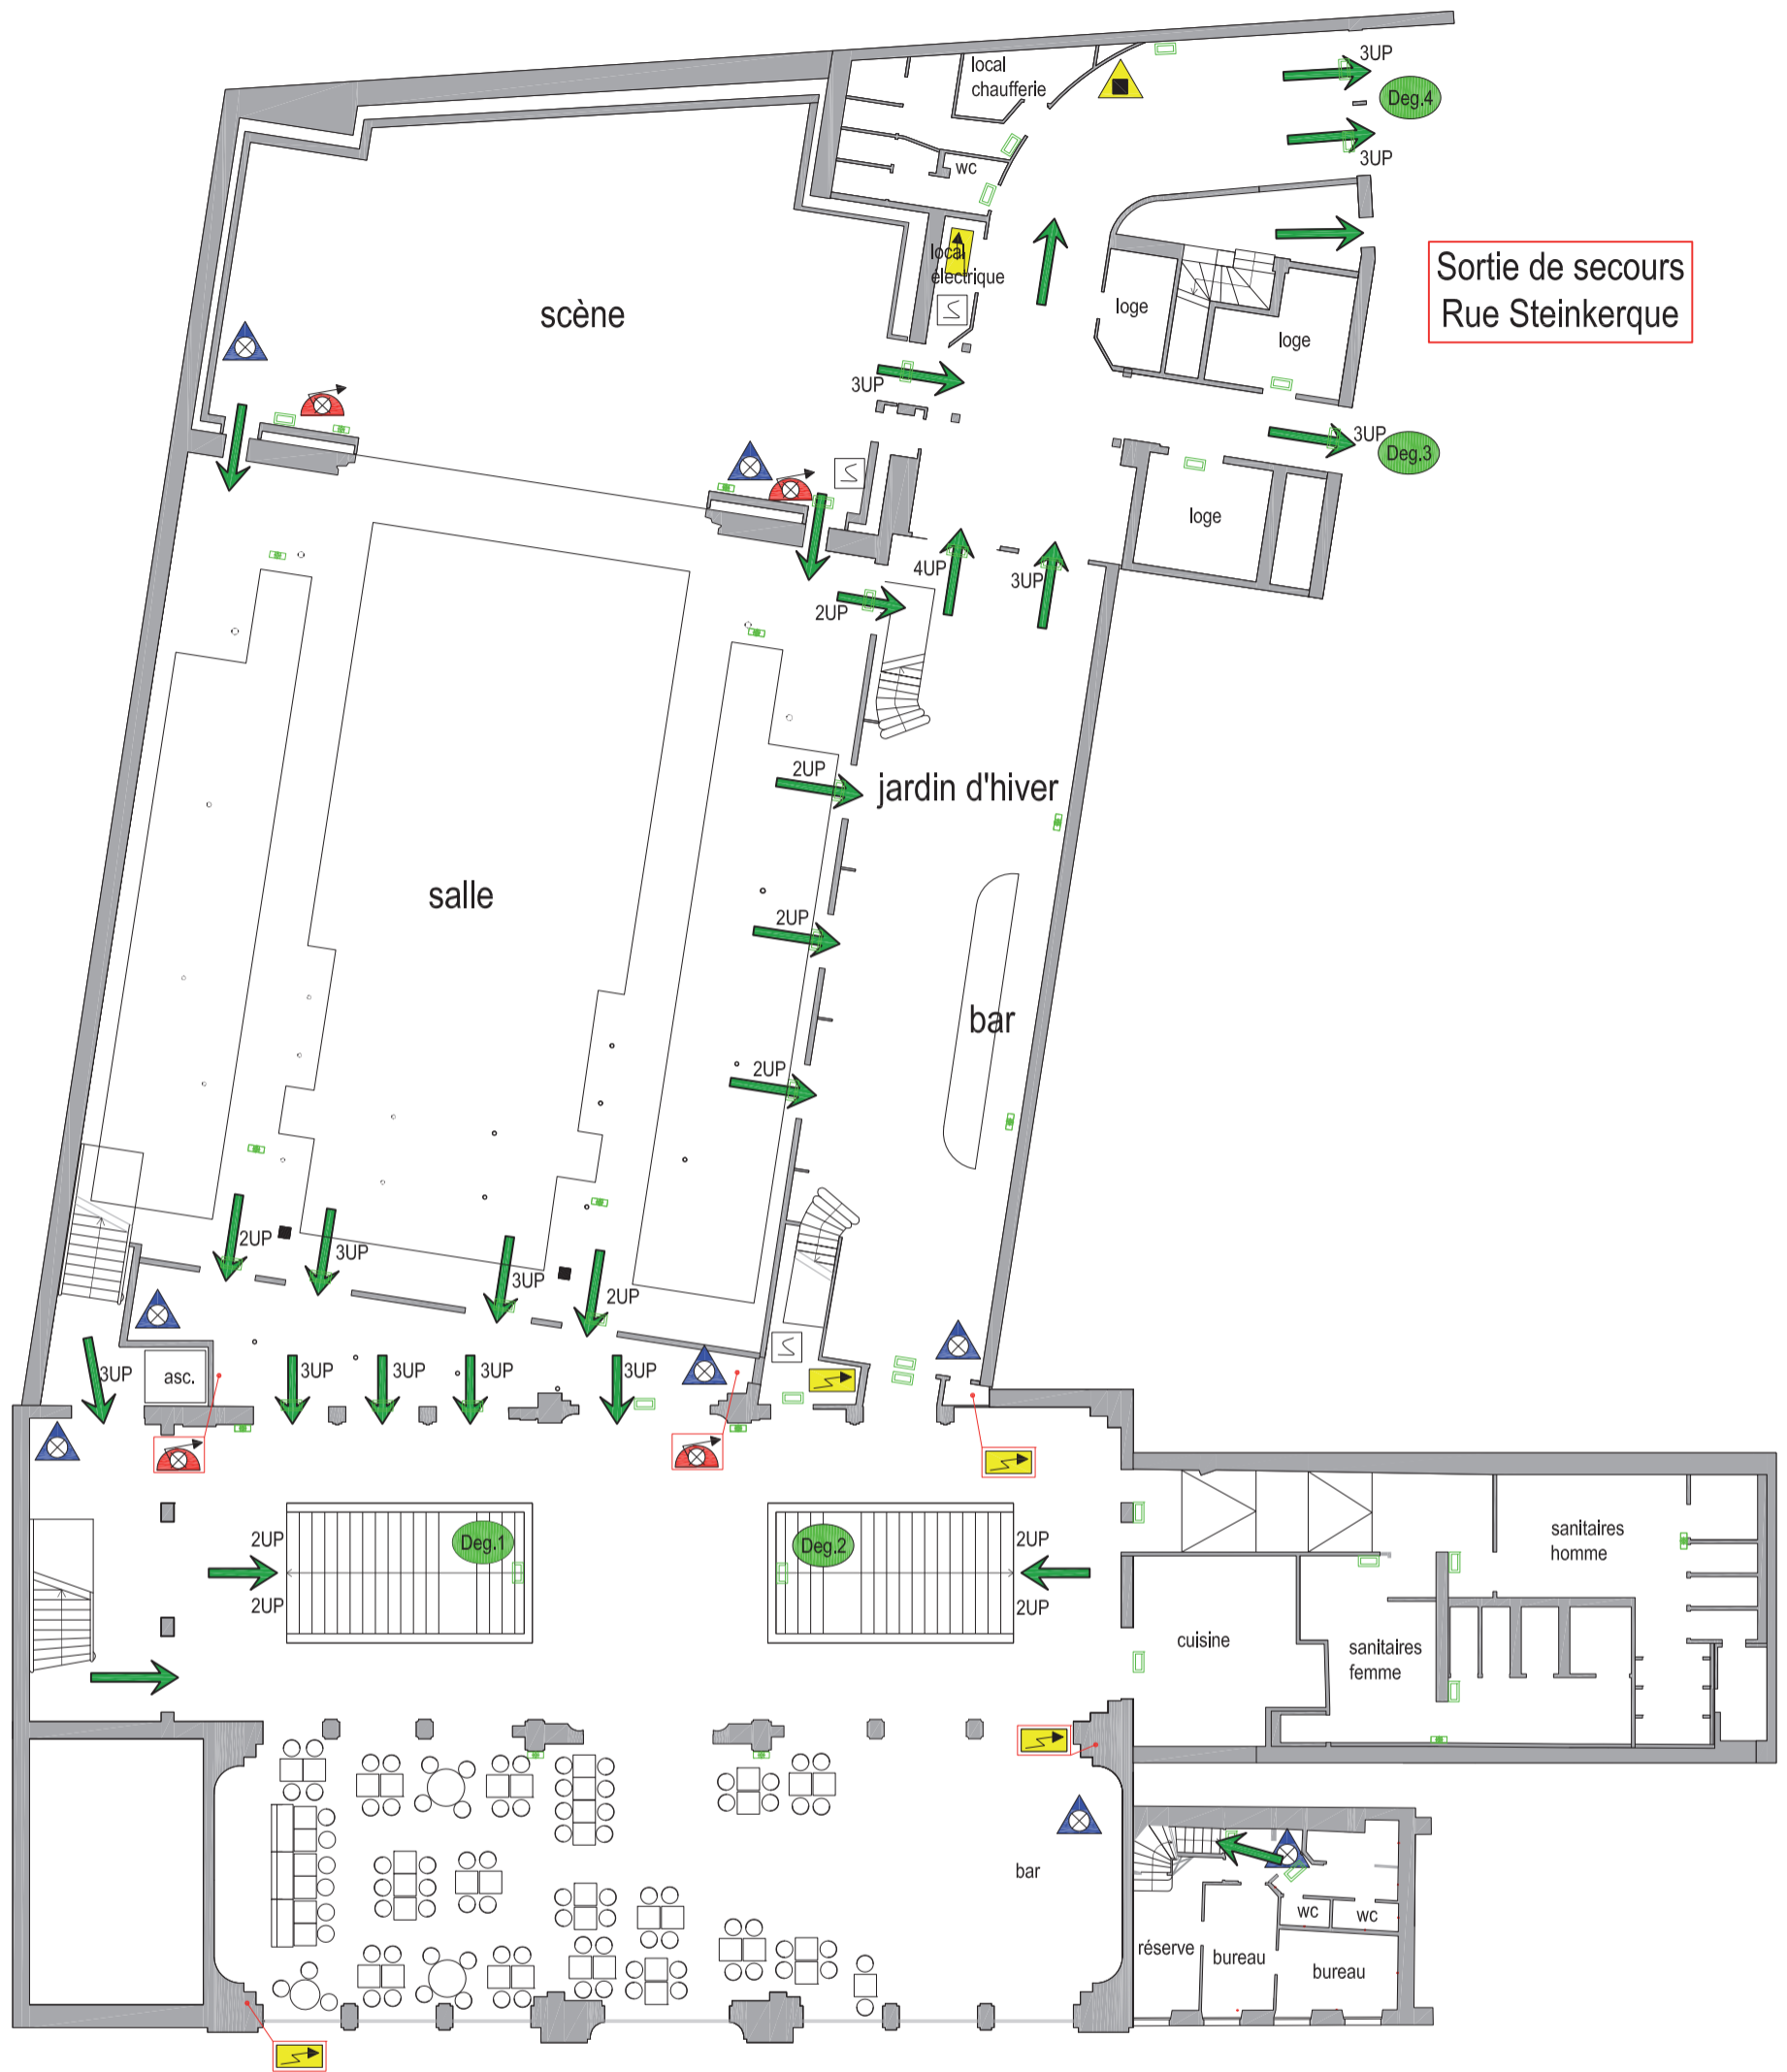

PLAN D'EVACUATION

Le
TRIANON
80 Bd Rochechouart
75018 - Paris