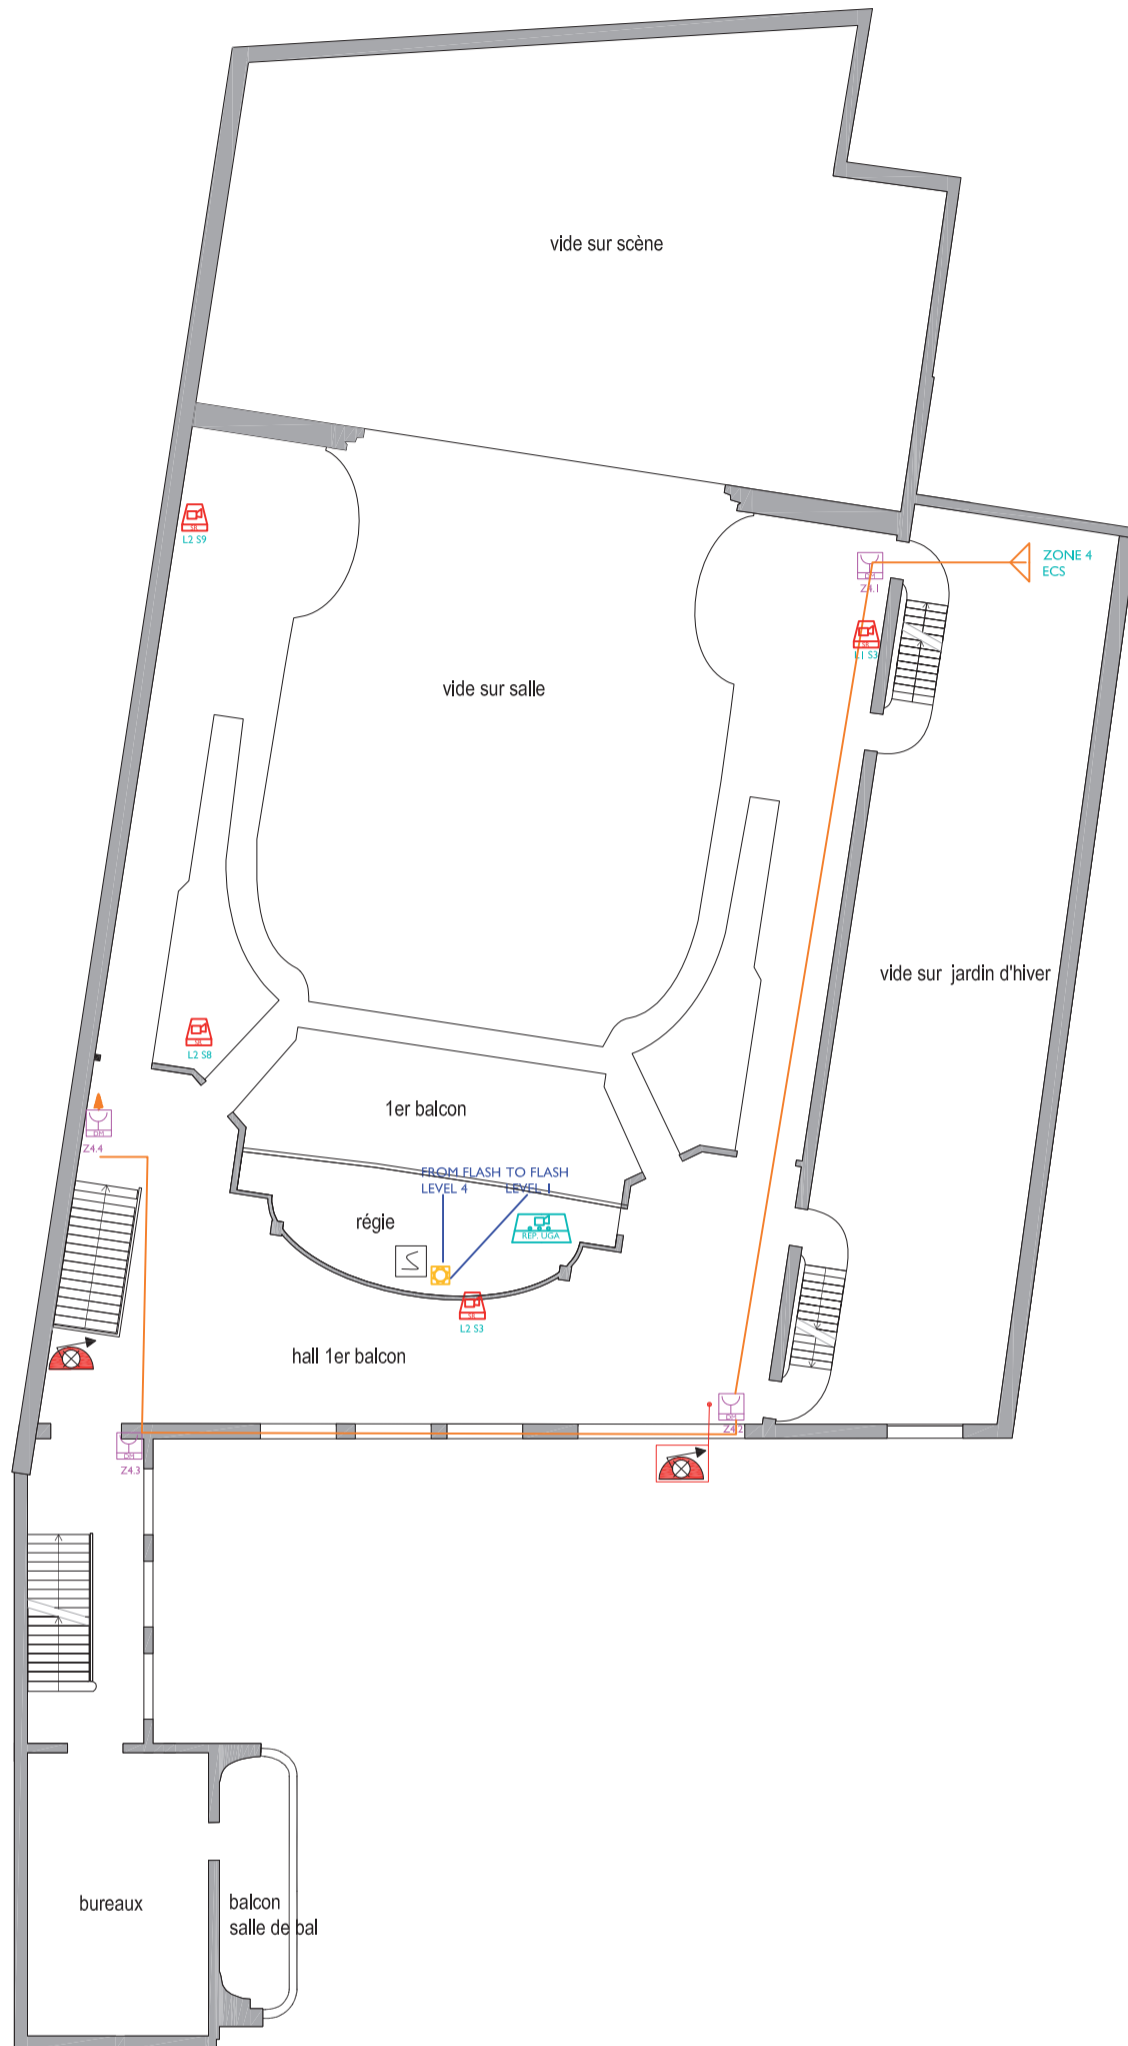

PLAN D'EVACUATION

Le
TRIANON
80 Bd Rochechouart
75018 - Paris

PLAN D'EVACUATION

Le
TRIANON
80 Bd Rochechouart
75018 - Paris

- | | | | |
|---|--|---|---|
|  bloc de secours |  extincteur à eau |  extincteur CO2 |  éclairage de sécurité |
|  Robinet incendie armé |  armoire électrique |  extincteur à poudre |  évacuation |

PLAN D'EVACUATION

Le
TRIANON
80 Bd Rochechouart
75018 - Paris

- | | | | |
|---|--|---|---|
|  bloc de secours |  extincteur à eau |  extincteur CO2 |  éclairage de sécurité |
|  Robinet incendie armé |  armoire électrique |  extincteur à poudre |  évacuation |

PLAN D'EVACUATION

Sortie de secours
Rue Steinkerque

Le
TRIANON
80 Bd Rochechouart
75018 - Paris

ECS	Remise Lumière	Flash	Sirene	Coffret de relayage ouvrant de désenfumage
Rep UGA	Coupure sono	Liason téléphonique	Declancheur manuel	Ouvrant de désenfumage
				détecteur de fumée

PLAN D'EVACUATION

Le
TRIANON
 80 Bd Rochechouart
 75018 - Paris

ECS	Remise Lumière	Flash	Sirene	Coffret de relayage ouvrant de désenfumage	
Rep UGA	Coupure sono	Liason téléphonique	Declancheur manuel	Ouvrant de désenfumage	détecteur de fumée