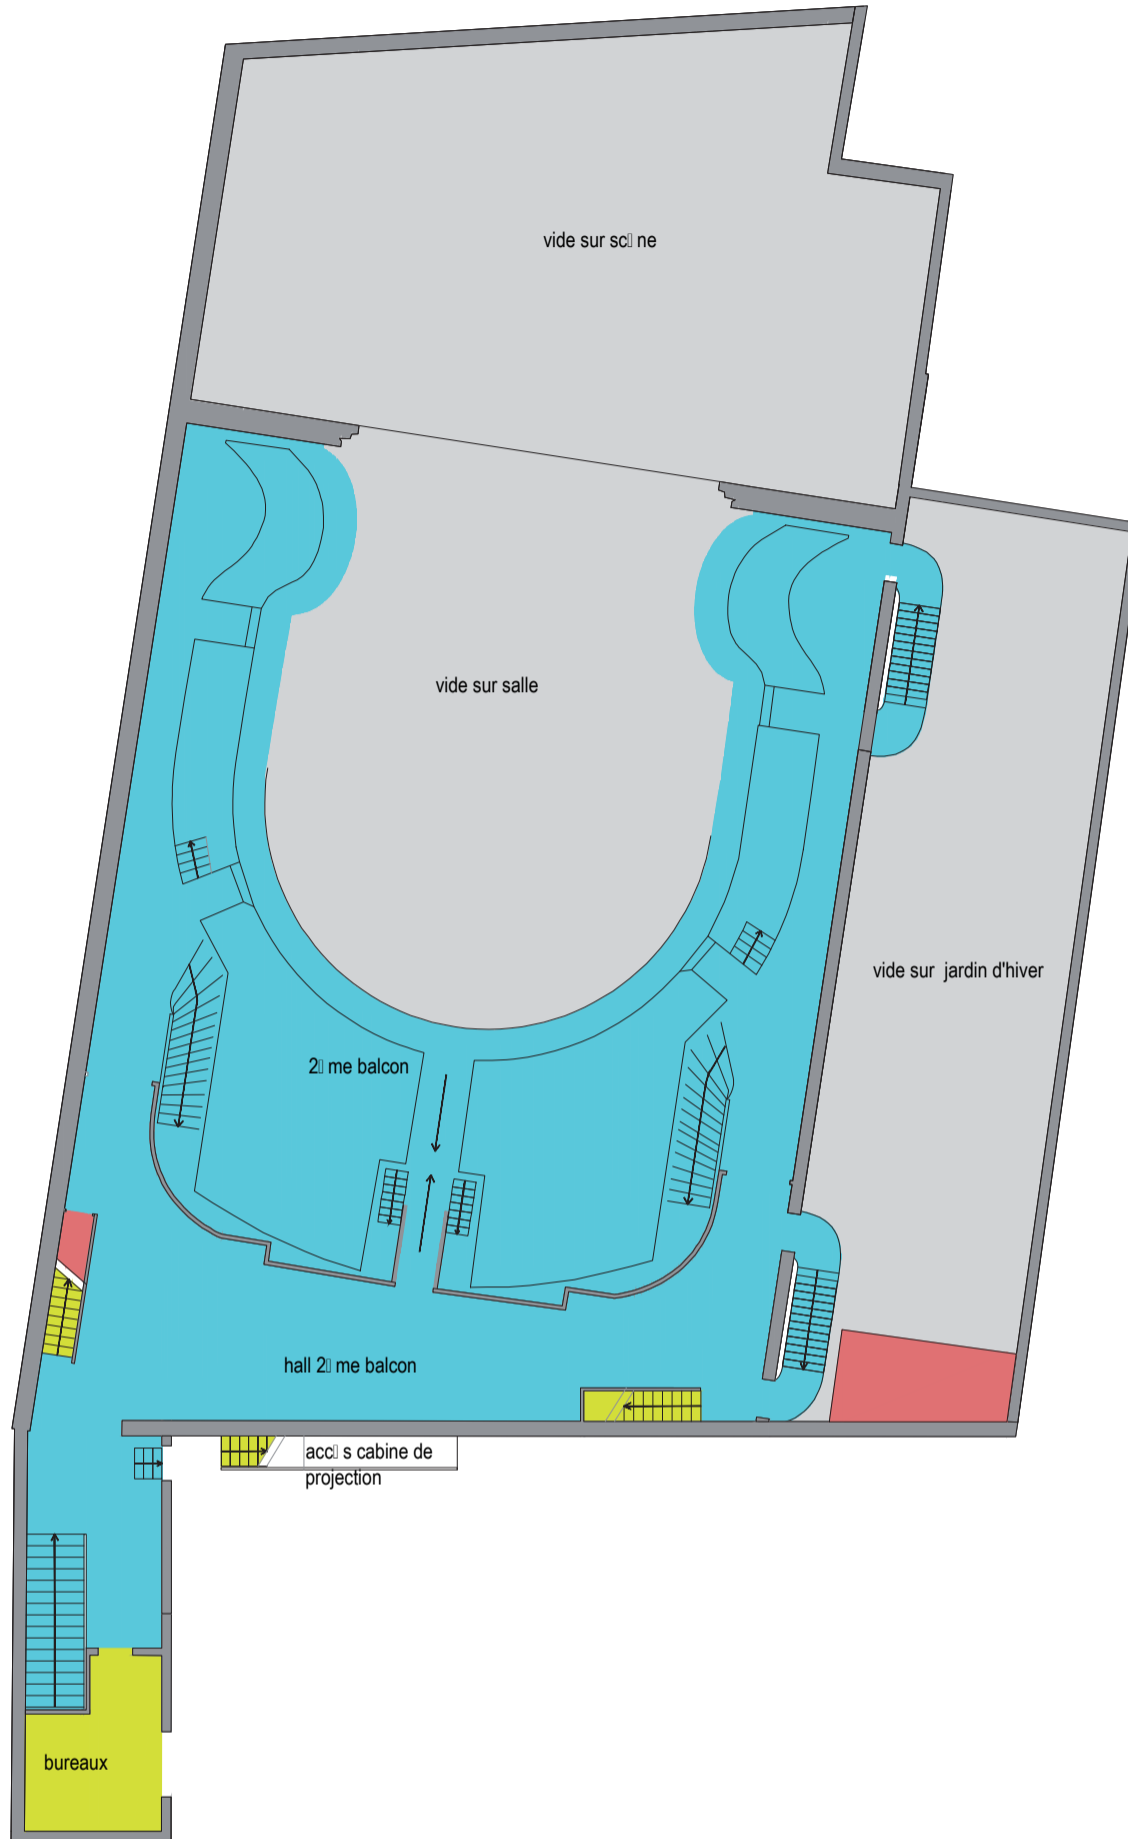

PLAN D'EVACUATION

Le
TRIANON
80 Bd Rochechouart
75018 - Paris

Zones accessibles au public	Locaux techniques	Zones au dehors du Trianon (tiers)
Zones réservés au personnel	Zones d'habitation	vide