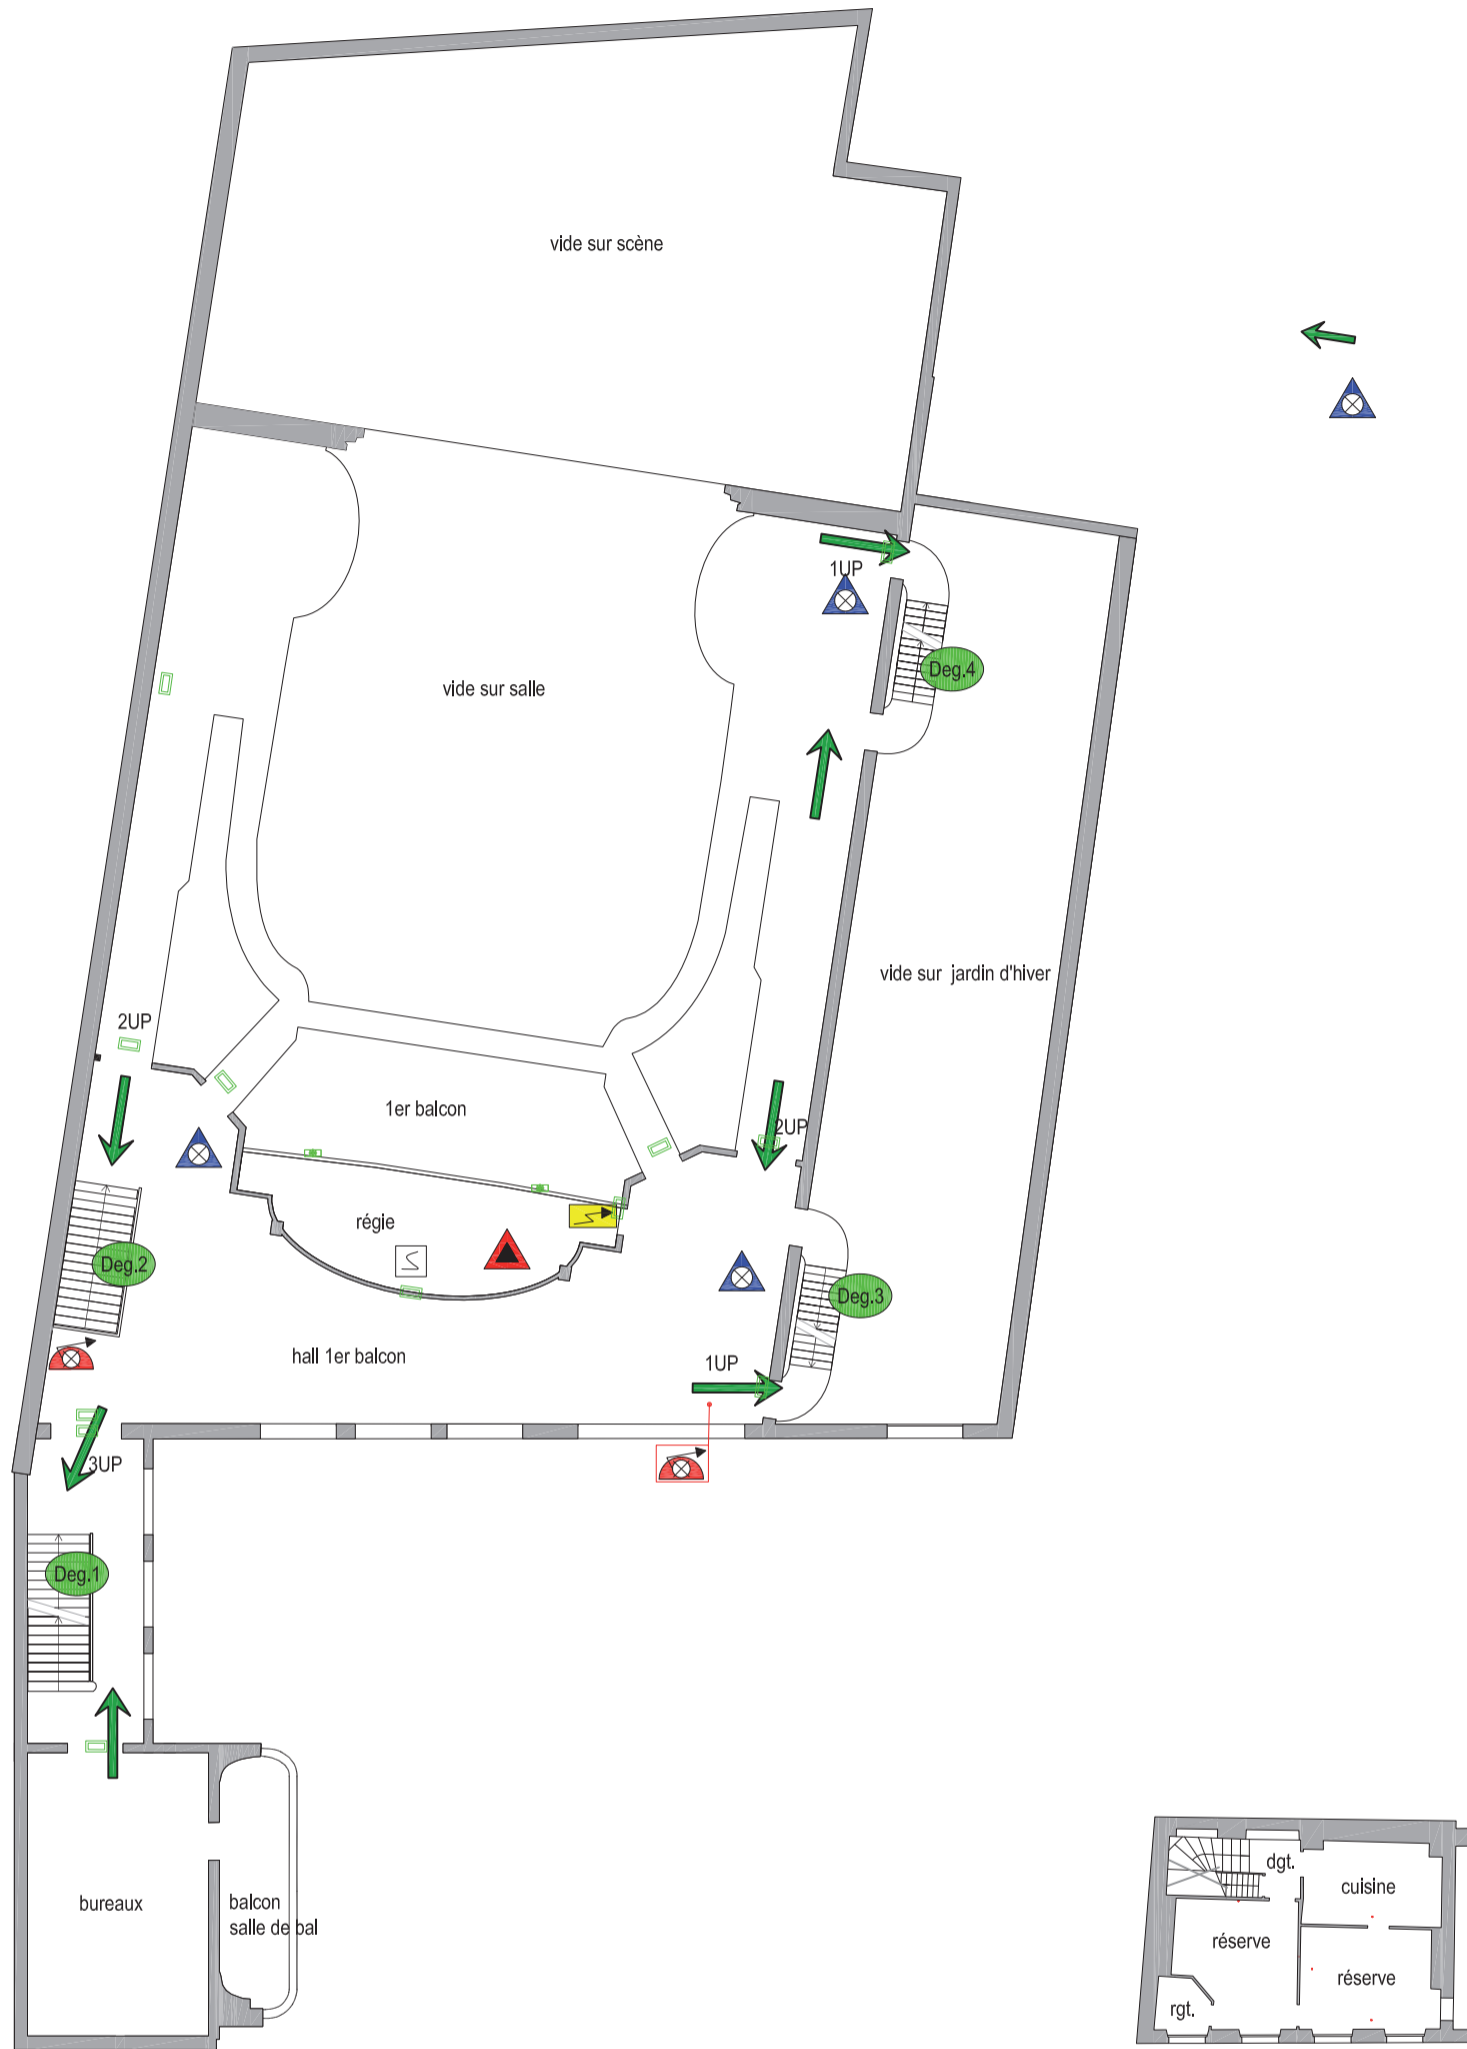

PLAN D'EVACUATION

Le
TRIANON
80 Bd Rochechouart
75018 - Paris

bloc de secours	extincteur à eau	extincteur CO2	éclairage de sécurité
Robinet incendie armé	armoire électrique	extincteur à poudre	évacuation