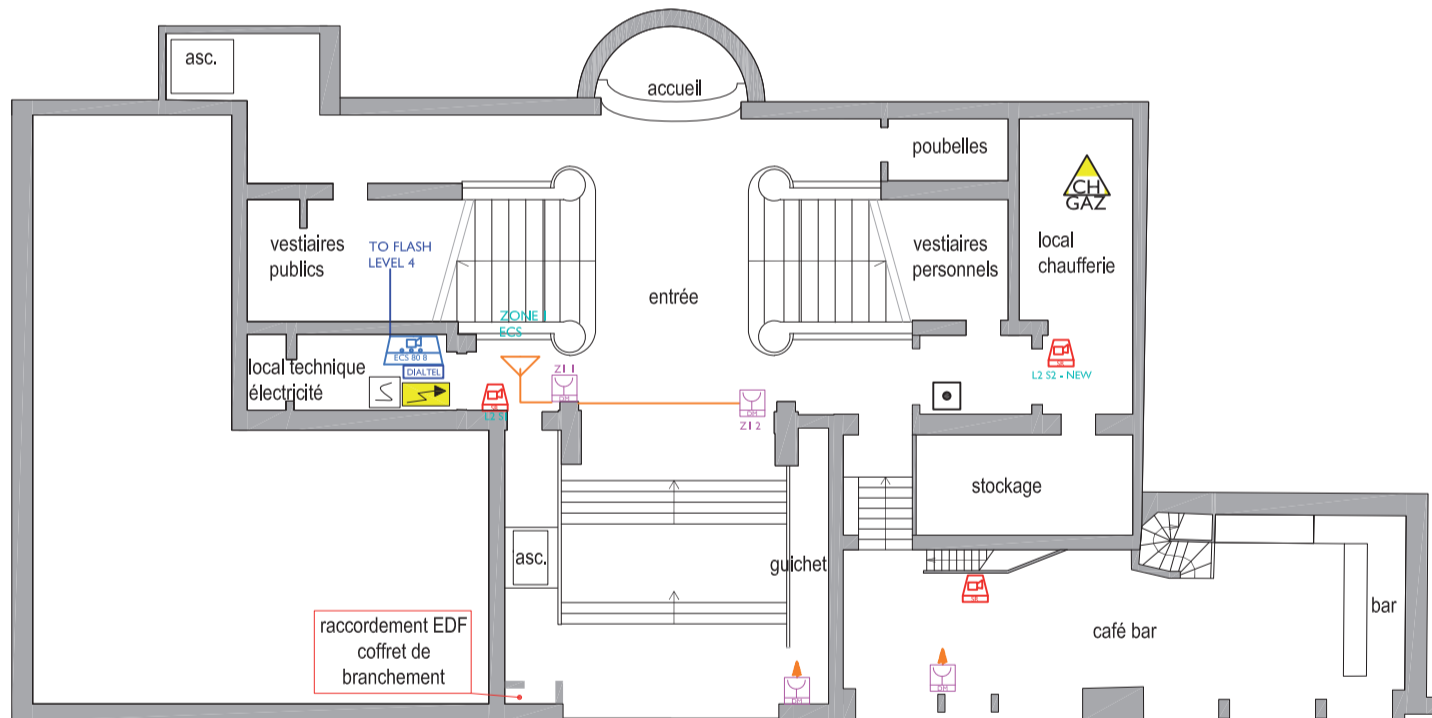

PLAN D'EVACUATION

Boulevard de Rochechouart

Le
TRIANON
80 Bd Rochechouart
75018 - Paris

ECS	Remise Lumière	Flash	Sirene	Coffret de relayage ouvrant de désenfumage
Rep UGA	Coupure sono	Liason téléphonique	Declancheur manuel	Ouvrant de désenfumage
				détecteur de fumée