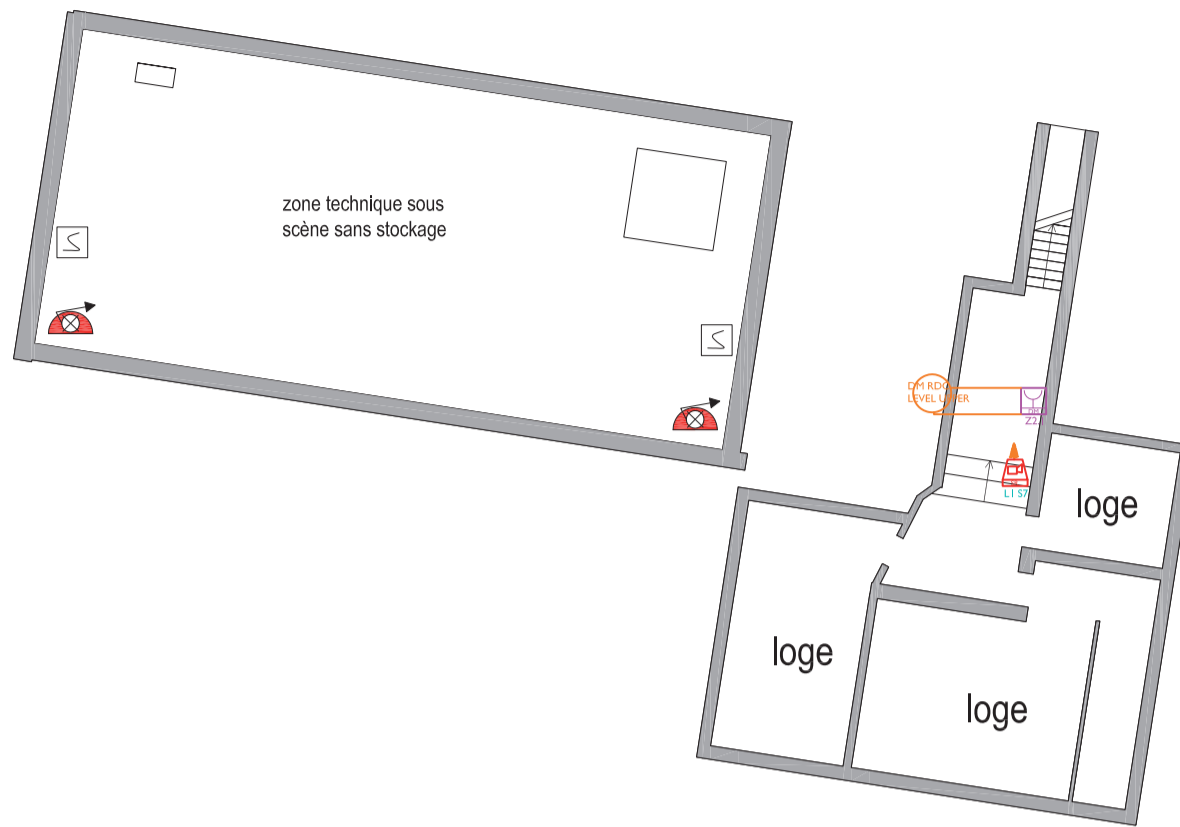

PLAN D'EVACUATION

Boulevard de Rochechouart

Le
TRIANON
80 Bd Rochechouart
75018 - Paris

ECS	Remise Lumière	Flash	Sirene	Coffret de relayage ouvrant de désenfumage
Rep UGA	Coupure sono	Liason téléphonique	Declancheur manuel	Ouvrant de désenfumage
				détecteur de fumée