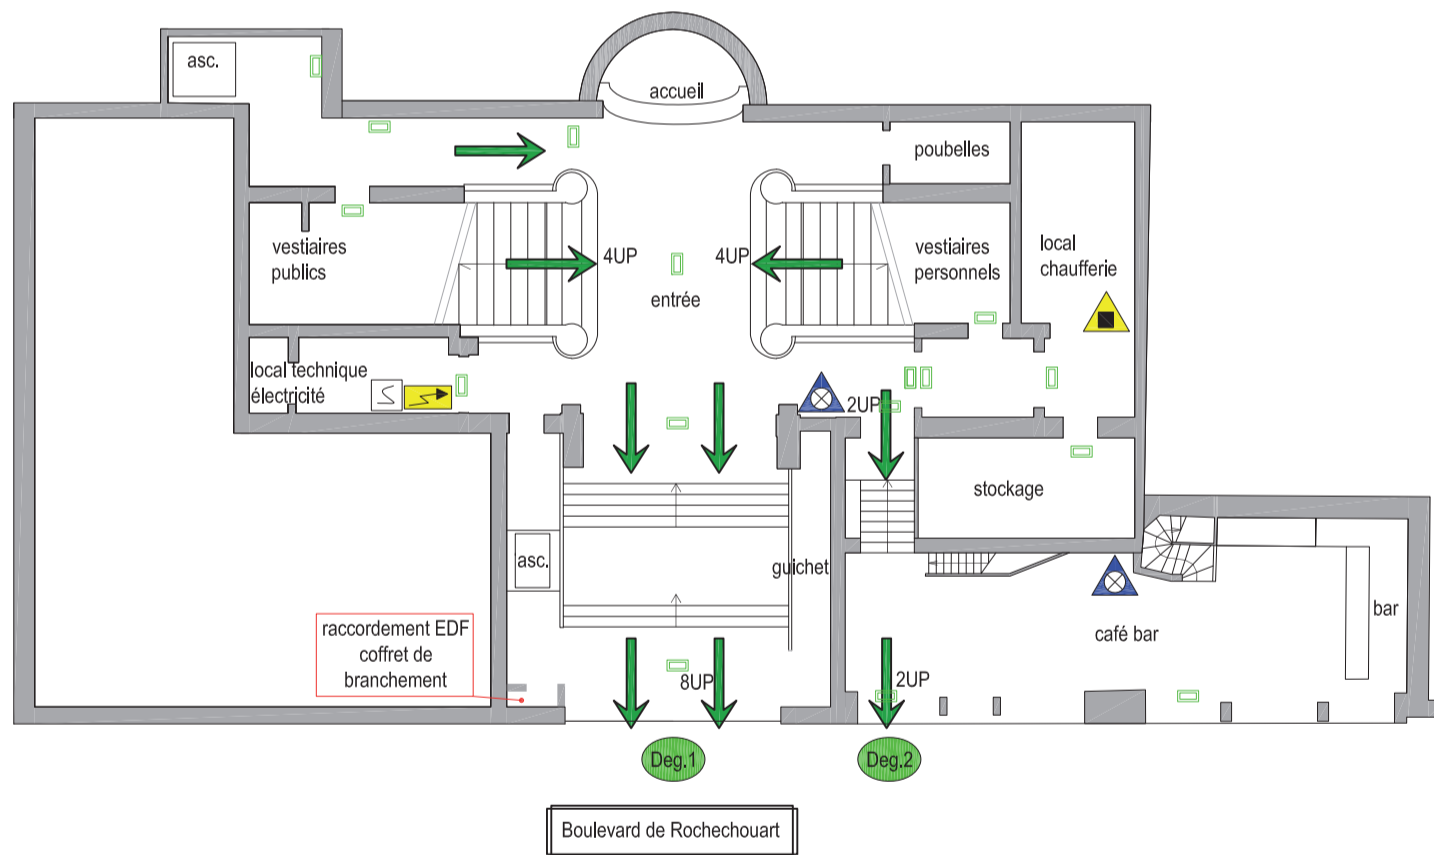

PLAN D'EVACUATION

Boulevard de Rochechouart

Le
TRIANON
80 Bd Rochechouart
75018 - Paris

- | | | |
|---|--|--|
|  Zones accessibles au public |  Locaux techniques |  Zones au dehors du Trianon (tiers) |
|  Zones réservés au personnel |  Zones d'habitation |  vide |

PLAN D'EVACUATION

Le
TRIANON
80 Bd Rochechouart
75018 - Paris

- | | | |
|---|--|--|
|  Zones accessibles au public |  Locaux techniques |  Zones au dehors du Trianon (tiers) |
|  Zones réservés au personnel |  Zones d'habitation |  vide |

PLAN D'EVACUATION

Le
TRIANON
80 Bd Rochechouart
75018 - Paris

PLAN D'EVACUATION

Le
TRIANON
 80 Bd Rochechouart
 75018 - Paris

 bloc de secours	 extincteur à eau	 extincteur CO2	 éclairage de sécurité
 Robinet incendie armé	 armoire électrique	 extincteur à poudre	 évacuation

PLAN D'EVACUATION

Le
TRIANON
80 Bd Rochechouart
75018 - Paris

- | | | | |
|---|--|---|---|
|  bloc de secours |  extincteur à eau |  extincteur CO2 |  éclairage de sécurité |
|  Robinet incendie armé |  armoire électrique |  extincteur à poudre |  évacuation |