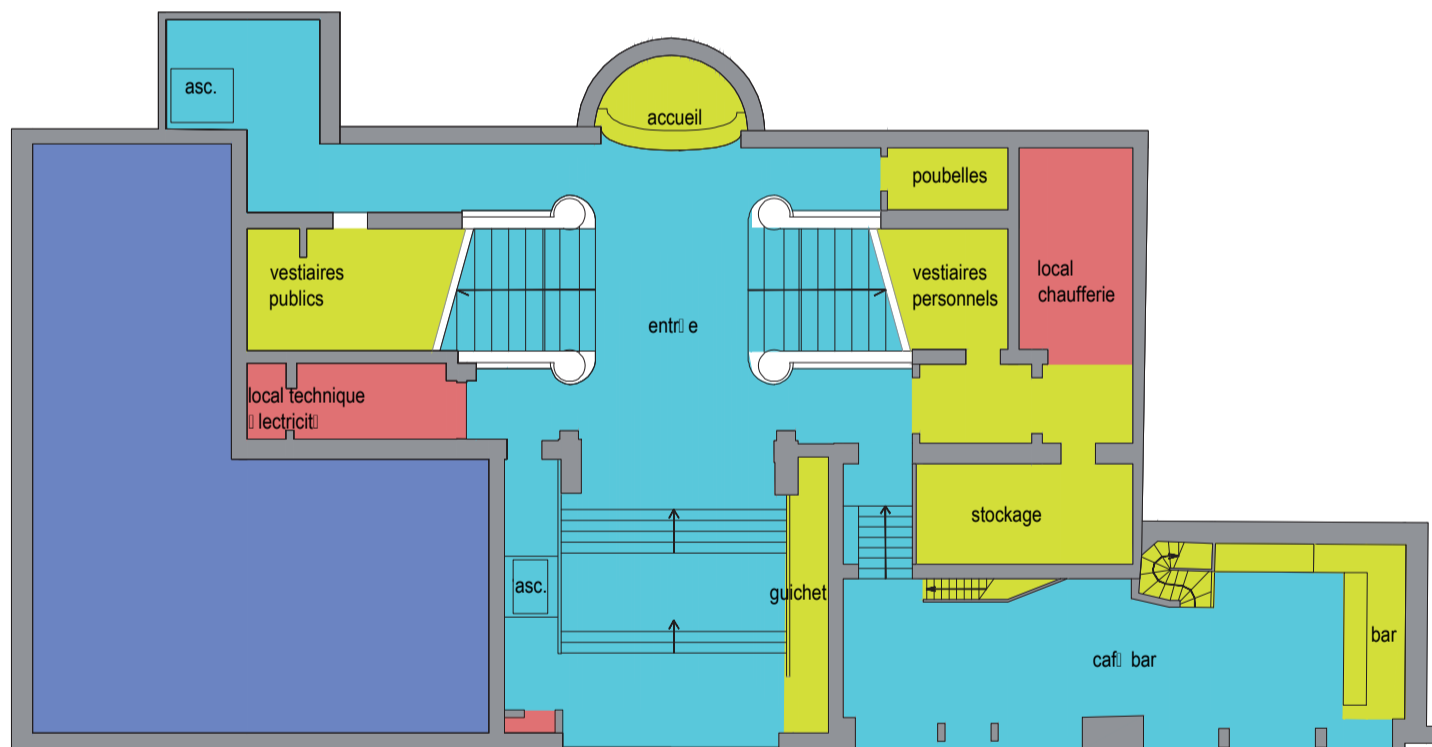

PLAN D'EVACUATION

Le
TRIANON
80 Bd Rochechouart
75018 - Paris

	Zones accessibles au public		Locaux techniques		Zones au dehors du Trianon (tiers)
	Zones réservées au personnel		Zones d'habitation		vide

PLAN D'EVACUATION

Sortie de secours
Rue Steinkerque

Le
TRIANON
80 Bd Rochechouart
75018 - Paris

- | | | |
|---|--|--|
|  Zones accessibles au public |  Locaux techniques |  Zones au dehors du Trianon (tiers) |
|  Zones réservés au personnel |  Zones d'habitation |  vide |

PLAN D'EVACUATION

Boulevard de Rochechouart

Le
TRIANON
80 Bd Rochechouart
75018 - Paris

- | | | |
|---|--|--|
|  Zones accessibles au public |  Locaux techniques |  Zones au dehors du Trianon (tiers) |
|  Zones réservés au personnel |  Zones d'habitation |  vide |