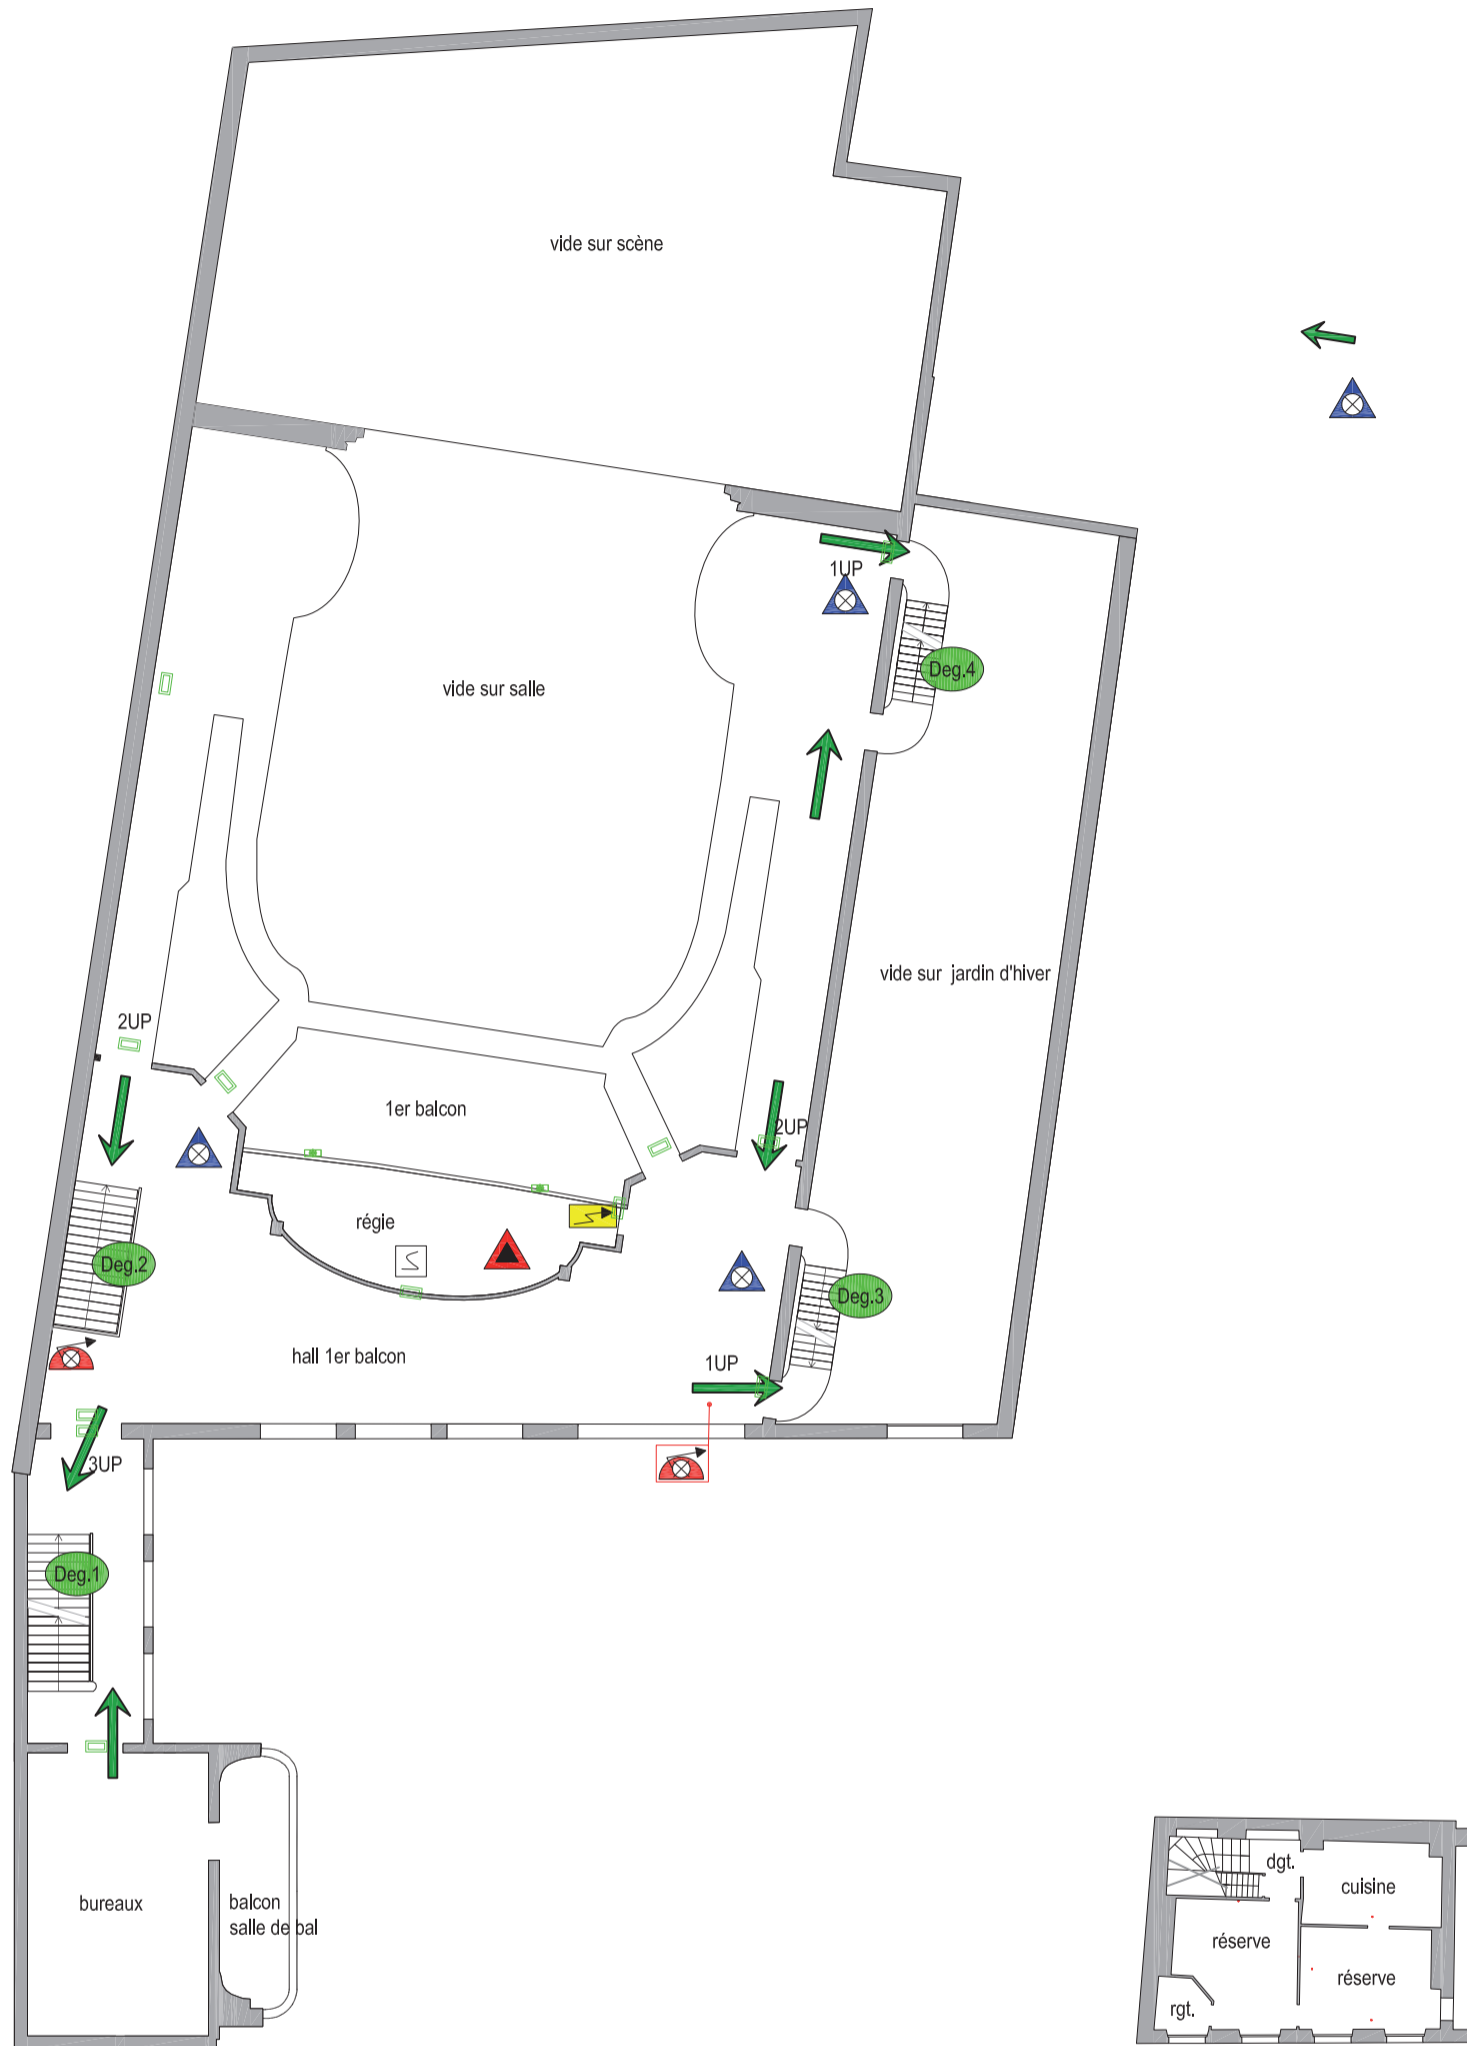

PLAN D'EVACUATION

Le
TRIANON
 80 Bd Rochechouart
 75018 - Paris

- | | | | |
|---|--|---|---|
|  bloc de secours |  extincteur à eau |  extincteur CO2 |  éclairage de sécurité |
|  Robinet incendie armé |  armoire électrique |  extincteur à poudre |  évacuation |

PLAN D'EVACUATION

Le
TRIANON
80 Bd Rochechouart
75018 - Paris

PLAN D'EVACUATION

Le
TRIANON
80 Bd Rochechouart
75018 - Paris

- | | | | |
|---|--|---|---|
|  bloc de secours |  extincteur à eau |  extincteur CO2 |  éclairage de sécurité |
|  Robinet incendie armé |  armoire électrique |  extincteur à poudre |  évacuation |

PLAN D'EVACUATION

Le
TRIANON
80 Bd Rochechouart
75018 - Paris

	Zones accessibles au public		Locaux techniques		Zones au dehors du Trianon (tiers)
	Zones réservées au personnel		Zones d'habitation		vide

PLAN D'EVACUATION