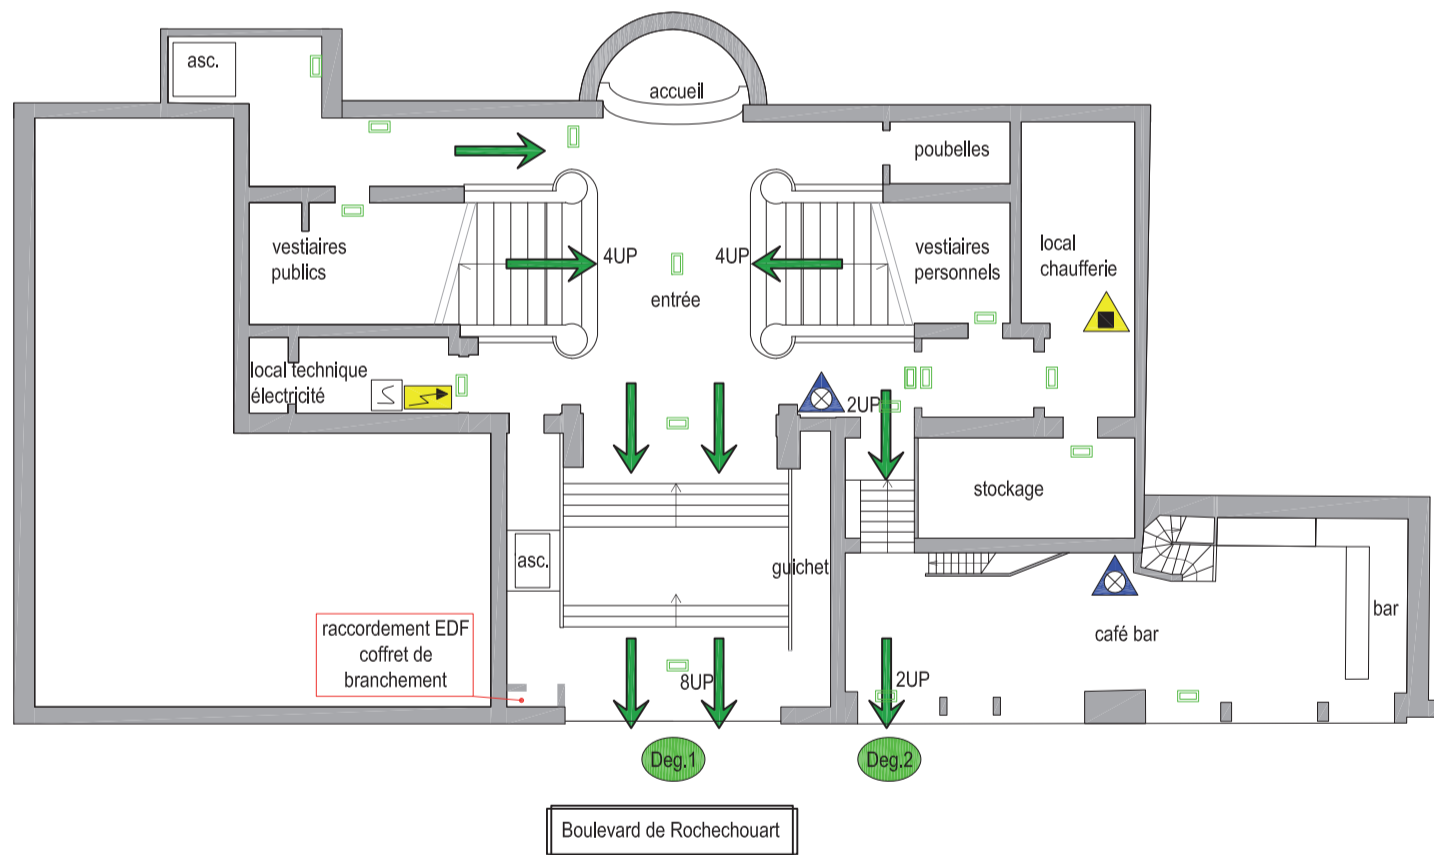

PLAN D'EVACUATION

Le
TRIANON
 80 Bd Rochechouart
 75018 - Paris

- | | | | |
|---|--|---|---|
|  bloc de secours |  extincteur à eau |  extincteur CO2 |  éclairage de sécurité |
|  Robinet incendie armé |  armoire électrique |  extincteur à poudre |  évacuation |

PLAN D'EVACUATION

Le
TRIANON
80 Bd Rochechouart
75018 - Paris

PLAN D'EVACUATION

Le
TRIANON
80 Bd Rochechouart
75018 - Paris

- | | | | |
|---|--|---|---|
|  bloc de secours |  extincteur à eau |  extincteur CO2 |  éclairage de sécurité |
|  Robinet incendie armé |  armoire électrique |  extincteur à poudre |  évacuation |