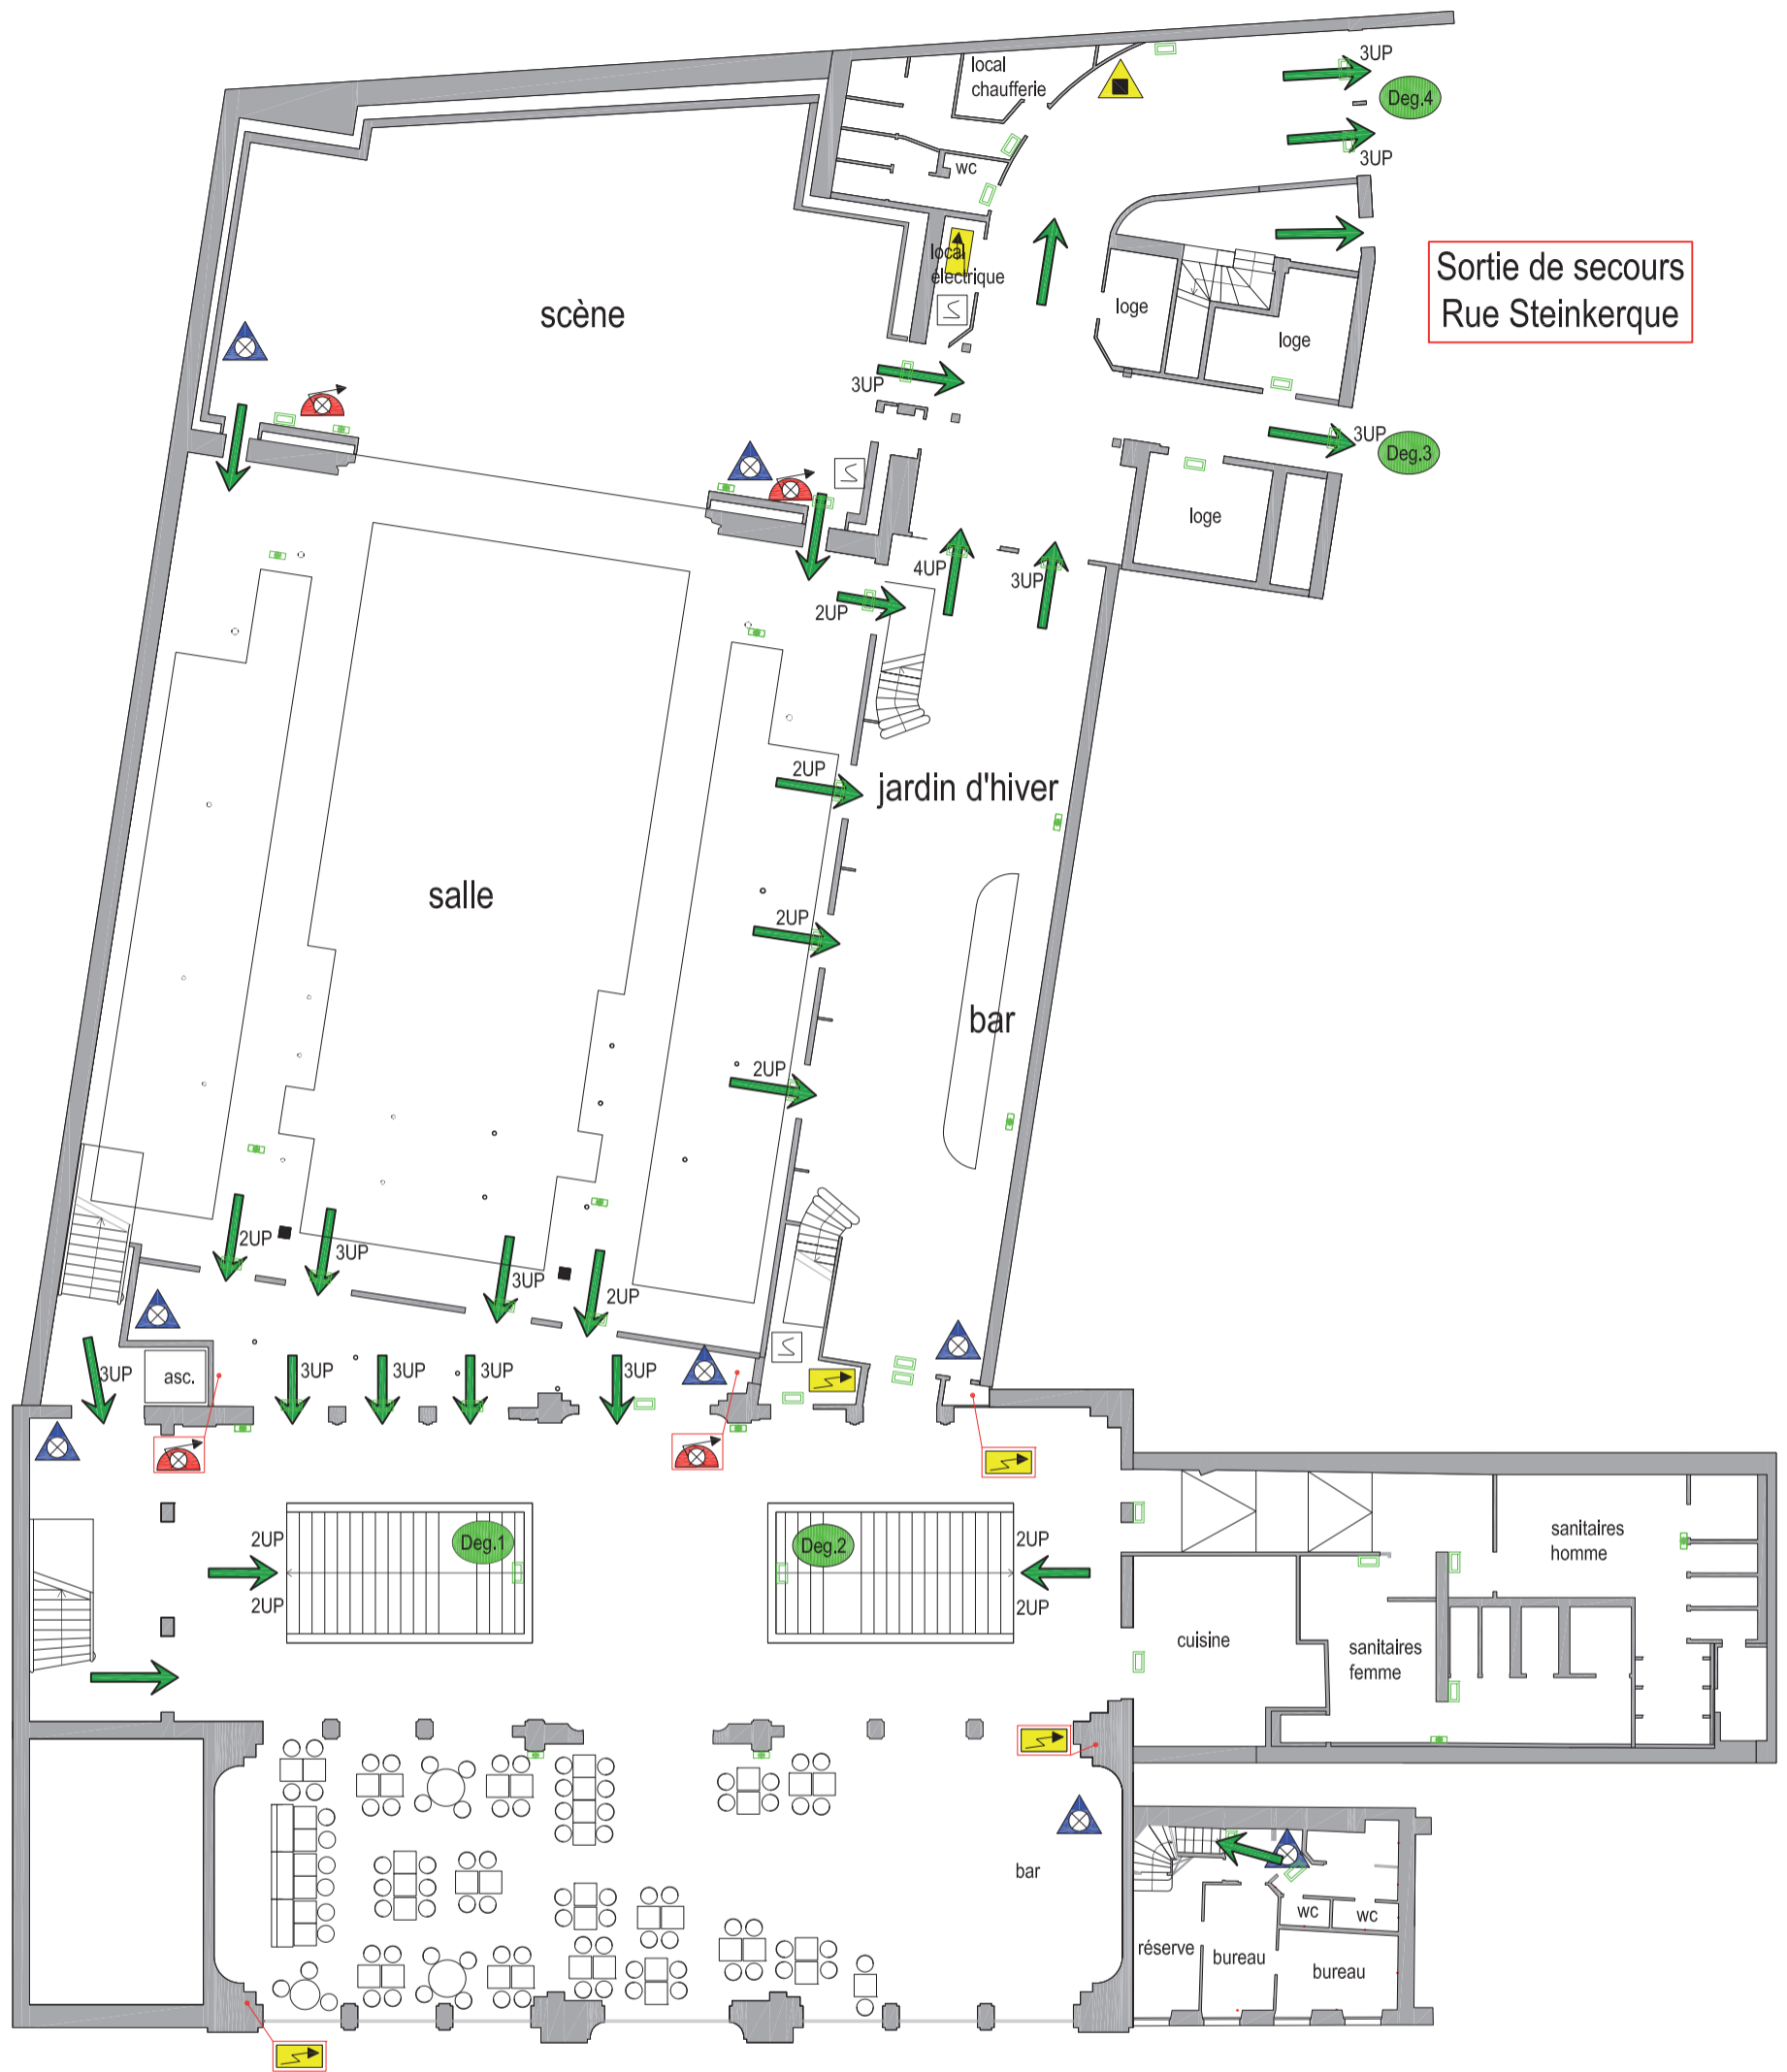

PLAN D'EVACUATION

Le
TRIANON
 80 Bd Rochechouart
 75018 - Paris

- | | | | |
|---|--|---|---|
|  bloc de secours |  extincteur à eau |  extincteur CO2 |  éclairage de sécurité |
|  Robinet incendie armé |  armoire électrique |  extincteur à poudre |  évacuation |

PLAN D'EVACUATION

Le
TRIANON
80 Bd Rochechouart
75018 - Paris

PLAN D'EVACUATION

Le
TRIANON
80 Bd Rochechouart
75018 - Paris

- | | | | |
|---|--|---|---|
|  bloc de secours |  extincteur à eau |  extincteur CO2 |  éclairage de sécurité |
|  Robinet incendie armé |  armoire électrique |  extincteur à poudre |  évacuation |