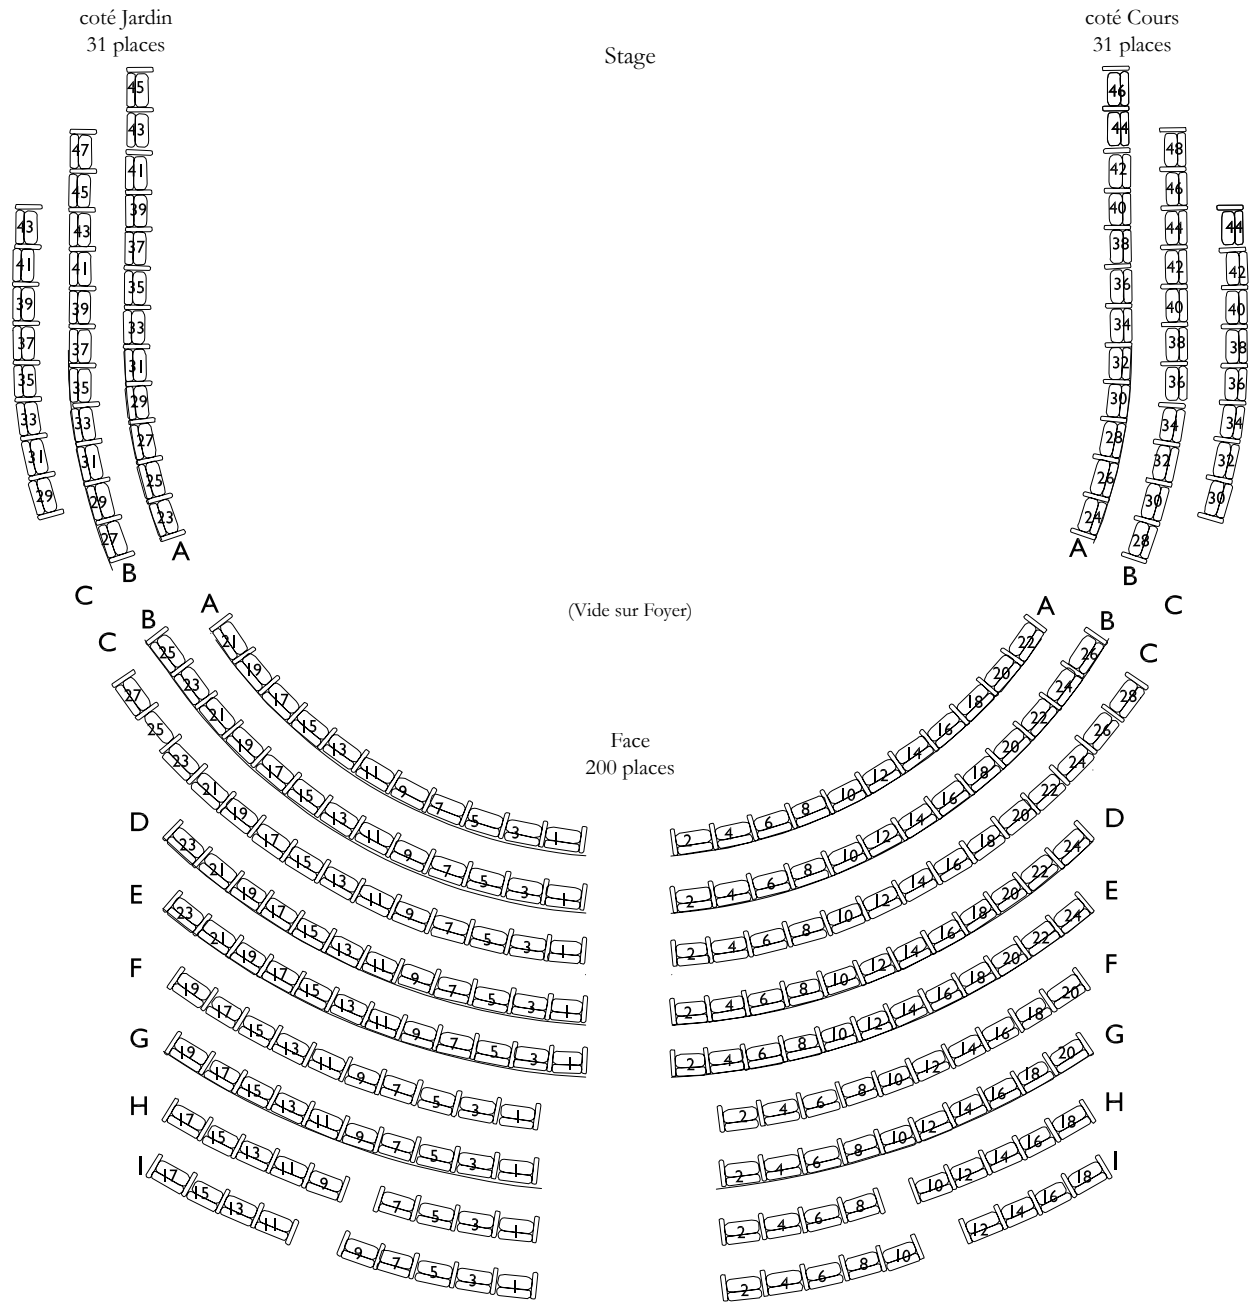

2EME BALCON
2ND BALCONY
262 Fauteuils / 262 Seats