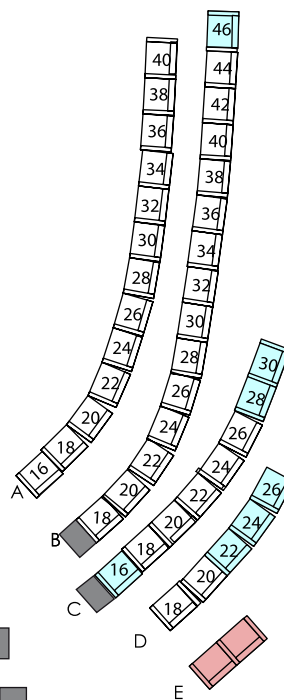

Régie / Stage control station

ORCHESTRE, NIVEAU PRINCIPAL

1FST FLOOR MAIN ROOM

644 fauteuils / 644 seats

-  Strapontin / Folding seat
-  Place à visibilité réduite / Reduced visibility seat
-  Empiètement de la régie (42 places) / Stage control area (42 seats)

coté Jardin
59 places

B

coté Cours
59 places

B

Stage

(Vide sur Foyer)

face

77 places

Places Médecin /
Medical care reserved seats

1^{ER} BALCON

1ST BALCONY

195 fauteuils / 195 seats

2^{EME} BALCON
 2ND BALCONY
 262 Fauteuils / 262 Seats