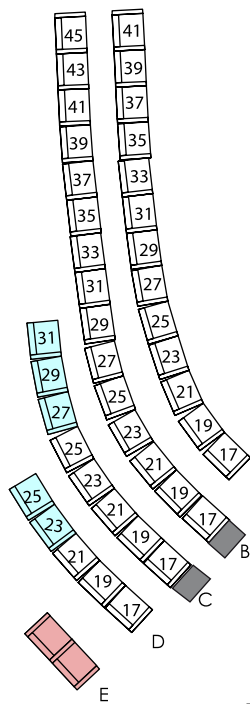

Régie / Stage control station

ORCHESTRE, NIVEAU PRINCIPAL

1FST FLOOR MAIN ROOM

644 fauteuils / 644 seats

-  Strapontin / Folding seat
-  Place à visibilité réduite / Reduced visibility seat
-  Empiètement de la régie (42 places) / Stage control area (42 seats)

coté Jardin
59 places

B

coté Cours
59 places

B

Stage

(Vide sur Foyer)

face

77 places

Places Médecin /
Medical care reserved seats

1^{ER} BALCON

1ST BALCONY

195 fauteuils / 195 seats

2^{EME} BALCON
 2ND BALCONY
 262 Fauteuils / 262 Seats